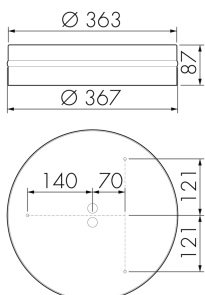

EBG-Aries-R35

Boîtier d'encastrement

No E: 941 490 009

Description du produit

- Boîtier d'encastrement pour béton en aluminium à revêtement par poudre pour le montage au mur et au plafond
- Compatible avec les luminaires de la série Swisslux Aries-R35
- Adaptateur robuste et indéformable compris dans l'étendue de la livraison avec le matériel de montage

Illustrations

Dimensions en
mm

Caractéristiques techniques

Caractéristiques de montage	
Catégorie de montage	Montage encastré dans le béton
Matériel et type de construction	
Hauteur/profondeur [mm]	87
Protection de la surface du boîtier	Galvanisé
Couleur	Blanc