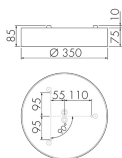

Illustrations

Dimensions en
mm

Caractéristiques techniques

Schemi

Fonctionnement en combinaison avec un IL1 avec détecteur

Fonctionnement en combinaison avec un interrupteur quelconque

Accessoires

EBG-Aries-R35