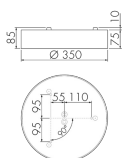

Illustrations

Dimensions en
mm

Caractéristiques techniques

Schemi

Fonctionnement en combinaison avec un IL1 avec détecteur

Fonctionnement en combinaison avec un interrupteur quelconque

Accessoires

EBG-Aries-R35