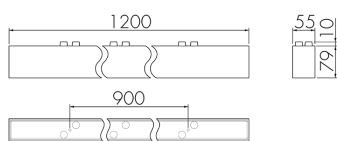

IL1-L120-3

Luminaire LED

No E: 941 400 049

plus disponible

Description du produit

- Technologie LED longue durée à économie d'énergie
- Produit de haute qualité, Swiss-Made
- Luminaire intelligent au plafond et au mur, linéaire
- Design intemporel en verre acrylique blanc mat

Illustrations

Dimensions en mm

Caractéristiques techniques

Schemi

Fonctionnement en combinaison avec un IL1 avec détecteur

Fonctionnement en combinaison avec un interrupteur quelconque

Accessoires

EBG-Cetus-L120 jusqu'à épuisement des stocks