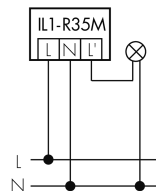

Illustrations

Dimensions en mm

Schémas de détection

Dimensions en m

à gauche: vue du dessus, à droite: vue latérale

- ..... Portée pour des activités assises (présence)
- - - Portée avec une approche directe (radial)
- Portée avec une approche latérale (tangential)

Caractéristiques techniques

Schemi

Fonctionnement normal

Fonctionnement normal avec luminaire externe

Fonctionnement normal avec luminaire externe et circuit RC

Fonctionnement normal avec bouton externe

Fonctionnement en parallèle