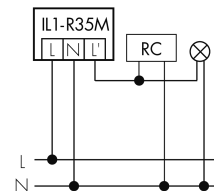

Illustrations

Dimensions en mm

Schémas de détection

Dimensions en m

à gauche: vue du dessus, à droite: vue latérale

- ..... Portée pour des activités assises (présence)
- - - Portée avec une approche directe (radial)
- Portée avec une approche latérale (tangential)

Caractéristiques techniques

Schemi

Fonctionnement normal

Fonctionnement normal avec luminaire externe

Fonctionnement normal avec luminaire externe et circuit RC

Fonctionnement normal avec bouton externe

Fonctionnement en parallèle