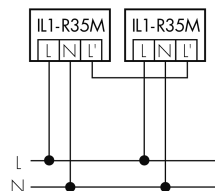

Illustrations

Dimensions en mm

Schémas de détection

Dimensions en m

à gauche: vue du dessus, à droite: vue latérale

- ..... Portée pour des activités assises (présence)
- - - Portée avec une approche directe (radial)
- Portée avec une approche latérale (tangential)

Caractéristiques techniques

Schemi

Fonctionnement normal

Fonctionnement normal avec luminaire externe

Fonctionnement normal avec luminaire externe et circuit RC

Fonctionnement normal avec bouton externe

Fonctionnement en parallèle