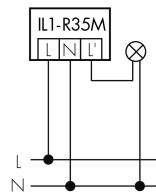

Illustrations

Dimensions en mm

Schémas de détection

Dimensions en m

à gauche: vue du dessus, à droite: vue latérale

- ..... Portée pour des activités assises (présence)
- - - Portée avec une approche directe (radial)
- Portée avec une approche latérale (tangential)

Caractéristiques techniques

Schemi

Fonctionnement normal

Fonctionnement normal avec luminaire externe

Fonctionnement normal avec luminaire externe et circuit RC

Fonctionnement normal avec bouton externe

Fonctionnement en parallèle