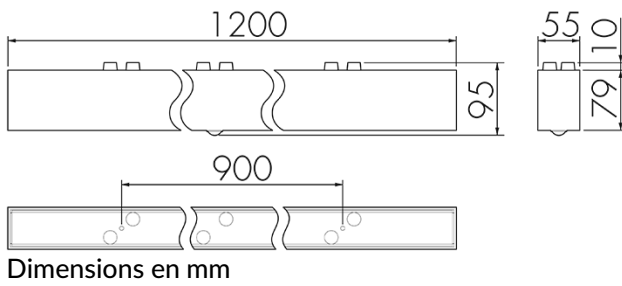

## IL1-L120-4-M

Luminaire LED avec détecteur de mouvement

No E: 941 400 549

plus disponible

Illustrations

Dimensions en mm

Schémas de détection

Dimensions en m

à gauche: vue du dessus, à droite: vue latérale

- ..... Portée pour des activités assises (présence)
- - - Portée avec une approche directe (radial)
- Portée avec une approche latérale (tangential)