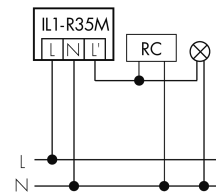

Illustrations

Dimensions en mm

Schémas de détection

Dimensions en m

à gauche: vue du dessus, à droite: vue latérale

- ..... Portée pour des activités assises (présence)
- - - Portée avec une approche directe (radial)
- Portée avec une approche latérale (tangential)

Caractéristiques techniques

Schemi

Fonctionnement normal

Fonctionnement normal avec luminaire externe

Fonctionnement normal avec luminaire externe et circuit RC

Fonctionnement normal avec bouton externe

Fonctionnement en parallèle