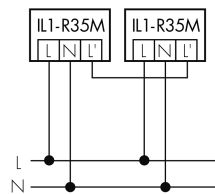

Illustrations

Dimensions en mm

Schémas de détection

Dimensions en m

à gauche: vue du dessus, à droite: vue latérale

- ..... Portée pour des activités assises (présence)
- - - Portée avec une approche directe (radial)
- Portée avec une approche latérale (tangential)

Caractéristiques techniques

Schemi

Fonctionnement normal

Fonctionnement normal avec luminaire externe

Fonctionnement normal avec luminaire externe et circuit RC

Fonctionnement normal avec bouton externe

Fonctionnement en parallèle