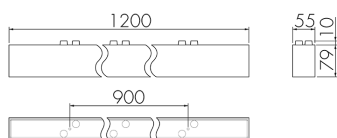

IL1-L120-4-S

Luminaire LED avec éclairage de secours

No E: 941 401 449

plus disponible

Description du produit

- Technologie LED longue durée à économie d'énergie
- Produit de haute qualité, Swiss-Made
- Luminaire intelligent au plafond et au mur, linéaire
- Design intemporel en verre acrylique blanc mat
- Eclairage de secours avec durée d'éclairage > 1 h, Autotest inclus

Illustrations

Dimensions en mm

Caractéristiques techniques

Schemi

Fonctionnement groupes/Fonctionnement système via 2 groupes de fusibles

Fonctionnement normal avec bouton externe

Fonctionnement Master-Slave