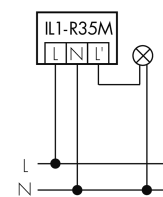

Illustrations

Dimensions en mm

Schémas de détection

Dimensions en m

à gauche: vue du dessus, à droite: vue latérale

- Portée pour des activités assises (présence)
- Portée avec une approche directe (radial)
- Portée avec une approche latérale (tangential)

Caractéristiques techniques

Schemi

Fonctionnement normal

Fonctionnement normal avec luminaire externe

Fonctionnement normal avec luminaire externe et circuit RC

Fonctionnement normal avec bouton externe

Fonctionnement en parallèle