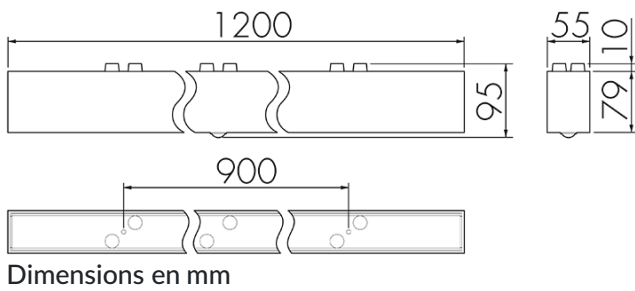

IL1-L120-4-MS

Luminaire LED avec détecteur de mouvement et éclairage de secours

No E: 941 401 549

plus disponible

Description du produit

- Technologie LED longue durée à économie d'énergie
- Produit de haute qualité, Swiss-Made
- Luminaire intelligent au plafond et au mur, linéaire
- Détecteur de mouvement à infrarouge passif puissant et fiable
- Luminaire livrable également sans détecteur intégré
- Détection de la présence à infrarouge passif à haute sensibilité et anti-interférences
- Commutation automatique en fonction du mouvement et de la luminosité
- Design intemporel en verre acrylique blanc mat
- Télécommande disponible comme accessoire
- Prêt à fonctionner grâce aux réglages d'origine
- Eclairage de secours avec durée d'éclairage > 1 h, Autotest inclus

Illustrations

Dimensions en mm

Schémas de détection

Dimensions en m

à gauche: vue du dessus, à droite: vue latérale

- Portée pour des activités assises (présence)
- Portée avec une approche directe (radial)
- Portée avec une approche latérale (tangential)