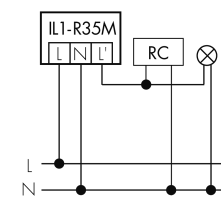

Illustrations

Dimensions en mm

Schémas de détection

Dimensions en m

à gauche: vue du dessus, à droite: vue latérale

- Portée pour des activités assises (présence)
- Portée avec une approche directe (radial)
- Portée avec une approche latérale (tangential)

Caractéristiques techniques

Schemi

Fonctionnement normal

Fonctionnement normal avec luminaire externe

Fonctionnement normal avec luminaire externe et circuit RC

Fonctionnement normal avec bouton externe

Fonctionnement en parallèle