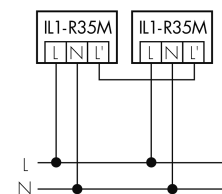

Illustrations

Dimensions en mm

Schémas de détection

Dimensions en m

à gauche: vue du dessus, à droite: vue latérale

- Portée pour des activités assises (présence)
- Portée avec une approche directe (radial)
- Portée avec une approche latérale (tangential)

Caractéristiques techniques

Schemi

Fonctionnement normal

Fonctionnement normal avec luminaire externe

Fonctionnement normal avec luminaire externe et circuit RC

Fonctionnement normal avec bouton externe

Fonctionnement en parallèle