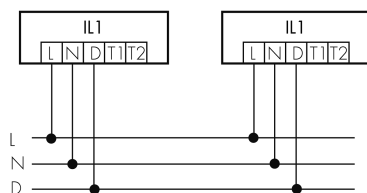

Fonctionnement normal en groupe

Accessoires

IR-RC
Télécommande IR
No E: 535 949 005