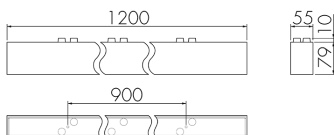

IL1-L120-4-A

Luminaire intelligent LED

No E: 941 400 649

plus disponible

Description du produit

- Éclairage d'orientation pour des exigences élevées en matière de sécurité dans les maisons de retraite, hôpitaux, bâtiments publics, etc.
- Produit de haute qualité, Swiss-Made
- Luminaire intelligent au plafond et au mur, linéaire
- Varie et active la lumière en fonction de la lumière du jour
- extension simple avec un seul fil au niveau d'un réseau des luminaires préconfiguré intelligent
- 2 entrées pour la surmodulation par bouton-poussoirs, horloge programmable ou détecteurs de mouvement
- Fonctions pour chenillard en ligne et de surface
- Design intemporel en verre acrylique blanc mat
- Télécommande optional pour l'adaptation toute simple des programmes de commande
- Prêt à fonctionner immédiatement grâce aux programmes de commande préconfigurés
- Identification DC avec appel automatique du programme de commande d'éclairage de secours

Illustrations

Dimensions en mm

Caractéristiques techniques

Schemi

Fonctionnement groupes/Fonctionnement système via 2 groupes de fusibles

Fonctionnement normal avec bouton externe

Fonctionnement Master-Slave