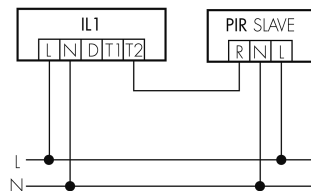

IL1-L120-4-A

Luminaire intelligent LED

No E: 941 400 649

plus disponible

Description du produit

- Éclairage d'orientation pour des exigences élevées en matière de sécurité dans les maisons de retraite, hôpitaux, bâtiments publics, etc.
- Produit de haute qualité, Swiss-Made
- Luminaire intelligent au plafond et au mur, linéaire
- Varie et active la lumière en fonction de la lumière du jour
- extension simple avec un seul fil au niveau d'un réseau des luminaires préconfiguré intelligent
- 2 entrées pour la surmodulation par bouton-poussoirs, horloge programmable ou détecteurs de mouvement
- Fonctions pour chenillard en ligne et de surface
- Design intemporel en verre acrylique blanc mat
- Télécommande optional pour l'adaptation toute simple des programmes de commande
- Prêt à fonctionner immédiatement grâce aux programmes de commande préconfigurés
- Identification DC avec appel automatique du programme de commande d'éclairage de secours

Illustrations

Dimensions en mm

Caractéristiques techniques

Schemi

Fonctionnement groupes/Fonctionnement système via 2 groupes de fusibles

Fonctionnement normal avec bouton externe

Fonctionnement Master-Slave