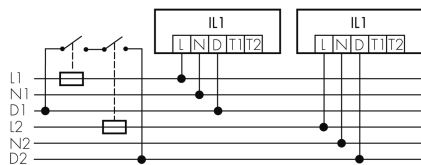

IL1-L120-4-A

Luminaire intelligent LED

No E: 941 400 649

plus disponible

Description du produit

- Éclairage d'orientation pour des exigences élevées en matière de sécurité dans les maisons de retraite, hôpitaux, bâtiments publics, etc.
- Produit de haute qualité, Swiss-Made
- Luminaire intelligent au plafond et au mur, linéaire
- Varie et active la lumière en fonction de la lumière du jour
- extension simple avec un seul fil au niveau d'un réseau des luminaires préconfiguré intelligent
- 2 entrées pour la surmodulation par bouton-poussoirs, horloge programmable ou détecteurs de mouvement
- Fonctions pour chenillard en ligne et de surface
- Design intemporel en verre acrylique blanc mat
- Télécommande optional pour l'adaptation toute simple des programmes de commande
- Prêt à fonctionner immédiatement grâce aux programmes de commande préconfigurés
- Identification DC avec appel automatique du programme de commande d'éclairage de secours

Illustrations

Dimensions en mm

Caractéristiques techniques

Schemi

Fonctionnement groupes/Fonctionnement système via 2 groupes de fusibles

Fonctionnement normal avec bouton externe

Fonctionnement Master-Slave