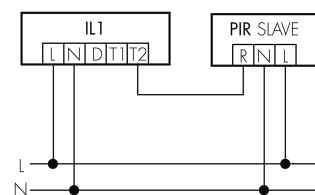

IL1-L120-4-AS

Luminaire intelligent LED avec éclairage de secours

No E: 941 401 649

plus disponible

Description du produit

- Éclairage d'orientation pour des exigences élevées en matière de sécurité dans les maisons de retraite, hôpitaux, bâtiments publics, etc.
- Produit de haute qualité, Swiss-Made
- Luminaire intelligent au plafond et au mur, linéaire
- Varie et active la lumière en fonction de la lumière du jour
- extension simple avec un seul fil au niveau d'un réseau des luminaires préconfiguré intelligent
- 2 entrées pour la surmodulation par bouton-poussoirs, horloge programmable ou détecteurs de mouvement
- Fonctions pour chenillard en ligne et de surface
- Design intemporel en verre acrylique blanc mat
- Télécommande optional pour l'adaptation toute simple des programmes de commande
- Prêt à fonctionner immédiatement grâce aux programmes de commande préconfigurés
- Identification DC avec appel automatique du programme de commande d'éclairage de secours
- Eclairage de secours avec durée d'éclairage > 1 h, Autotest inclus

Illustrations

Dimensions en mm

Caractéristiques techniques

Schemi

Fonctionnement groupes/Fonctionnement système via 2 groupes de fusibles

Fonctionnement normal avec bouton externe

Fonctionnement Master-Slave