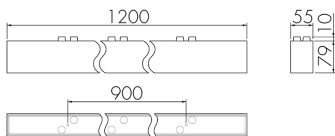

IL1-L120-4-AS

Luminaire intelligent LED avec éclairage de secours

No E: 941 401 649

plus disponible

Description du produit

- Éclairage d'orientation pour des exigences élevées en matière de sécurité dans les maisons de retraite, hôpitaux, bâtiments publics, etc.
- Produit de haute qualité, Swiss-Made
- Luminaire intelligent au plafond et au mur, linéaire
- Varie et active la lumière en fonction de la lumière du jour
- extension simple avec un seul fil au niveau d'un réseau des luminaires préconfiguré intelligent
- 2 entrées pour la surmodulation par bouton-poussoirs, horloge programmable ou détecteurs de mouvement
- Fonctions pour chenillard en ligne et de surface
- Design intemporel en verre acrylique blanc mat
- Télécommande optional pour l'adaptation toute simple des programmes de commande
- Prêt à fonctionner immédiatement grâce aux programmes de commande préconfigurés
- Identification DC avec appel automatique du programme de commande d'éclairage de secours
- Eclairage de secours avec durée d'éclairage > 1 h, Autotest inclus

Illustrations

Dimensions en mm

Caractéristiques techniques

Schemi

Fonctionnement groupes/Fonctionnement système via 2 groupes de fusibles

Fonctionnement normal avec bouton externe

Fonctionnement Master-Slave