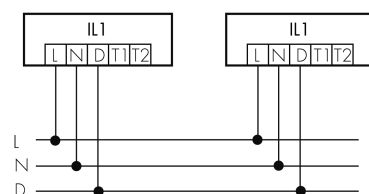

Fonctionnement normal en groupe