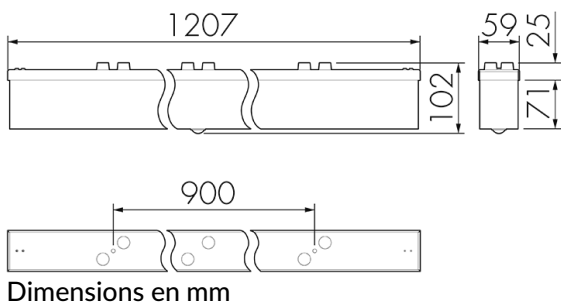

IL1-L120N-3-M

Luminaire LED avec détecteur de mouvement

No E: 941 410 149

plus disponible

Description du produit

- Technologie LED longue durée à économie d'énergie
- Produit de haute qualité, Swiss-Made
- Luminaire intelligent au plafond et au mur, linéaire, étanche IP43
- Détecteur de mouvement à infrarouge passif puissant et fiable
- Luminaire livrable également sans détecteur intégré
- Détection de la présence à infrarouge passif à haute sensibilité et anti-interférences
- Commutation automatique en fonction du mouvement et de la luminosité
- Design intemporel en verre acrylique blanc mat
- Télécommande disponible comme accessoire
- Prêt à fonctionner grâce aux réglages d'origine

Illustrations

Schémas de détection

à gauche: vue du dessus, à droite: vue latérale

- Portée pour des activités assises (présence)
- - - Portée avec une approche directe (radial)
- Portée avec une approche latérale (tangential)