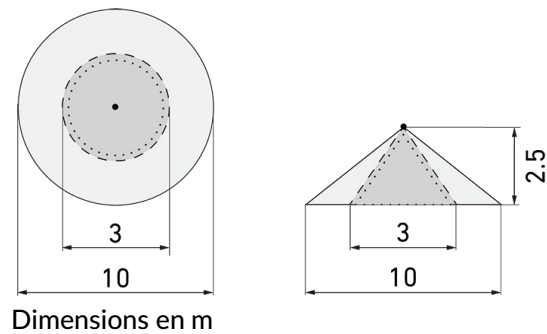

IL1-L120N-3-M

Luminaire LED avec détecteur de mouvement

No E: 941 410 149

plus disponible

Description du produit

- Technologie LED longue durée à économie d'énergie
- Produit de haute qualité, Swiss-Made
- Luminaire intelligent au plafond et au mur, linéaire, étanche IP43
- Détecteur de mouvement à infrarouge passif puissant et fiable
- Luminaire livrable également sans détecteur intégré
- Détection de la présence à infrarouge passif à haute sensibilité et anti-interférences
- Commutation automatique en fonction du mouvement et de la luminosité
- Design intemporel en verre acrylique blanc mat
- Télécommande disponible comme accessoire
- Prêt à fonctionner grâce aux réglages d'origine

Illustrations

Schémas de détection

à gauche: vue du dessus, à droite: vue latérale

- Portée pour des activités assises (présence)
- - - Portée avec une approche directe (radial)
- Portée avec une approche latérale (tangential)