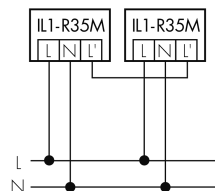

Illustrations

Schémas de détection

à gauche: vue du dessus, à droite: vue latérale

- Portée pour des activités assises (présence)
- - - Portée avec une approche directe (radial)
- Portée avec une approche latérale (tangential)

Caractéristiques techniques

Schemi

Fonctionnement normal

Fonctionnement normal avec luminaire externe

Fonctionnement normal avec luminaire externe et circuit RC

Fonctionnement normal avec bouton externe

Fonctionnement en parallèle