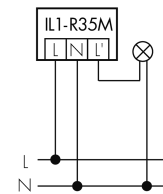

Illustrations

Dimensions en mm

Schémas de détection

Dimensions en m

à gauche: vue du dessus, à droite: vue latérale

- Portée pour des activités assises (présence)
- - - Portée avec une approche directe (radial)
- Portée avec une approche latérale (tangential)

Caractéristiques techniques

Schemi

Fonctionnement normal

Fonctionnement normal avec luminaire externe

Fonctionnement normal avec luminaire externe et circuit RC

Fonctionnement normal avec bouton externe

Fonctionnement en parallèle