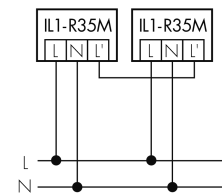

Illustrations

Dimensions en mm

Schémas de détection

Dimensions en m

à gauche: vue du dessus, à droite: vue latérale

- Portée pour des activités assises (présence)
- - - Portée avec une approche directe (radial)
- Portée avec une approche latérale (tangential)

Caractéristiques techniques

Schemi

Fonctionnement normal

Fonctionnement normal avec luminaire externe

Fonctionnement normal avec luminaire externe et circuit RC

Fonctionnement normal avec bouton externe

Fonctionnement en parallèle