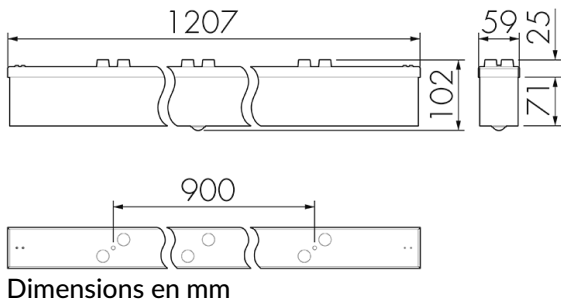

IL1-L120N-3-MS

Luminaire LED avec détecteur de mouvement et éclairage de secours

No E: 941 411 149

plus disponible

Description du produit

- Technologie LED longue durée à économie d'énergie
- Produit de haute qualité, Swiss-Made
- Luminaire intelligent au plafond et au mur, linéaire, étanche IP43
- Détecteur de mouvement à infrarouge passif puissant et fiable
- Luminaire livrable également sans détecteur intégré
- Détection de la présence à infrarouge passif à haute sensibilité et anti-interférences
- Commutation automatique en fonction du mouvement et de la luminosité
- Design intemporel en verre acrylique blanc mat
- Télécommande disponible comme accessoire
- Prêt à fonctionner grâce aux réglages d'origine
- Eclairage de secours avec durée d'éclairage > 1 h, Autotest inclus

Illustrations

Dimensions en mm

Schémas de détection

Dimensions en m

à gauche: vue du dessus, à droite: vue latérale

- Portée pour des activités assises (présence)
- - - Portée avec une approche directe (radial)
- Portée avec une approche latérale (tangential)