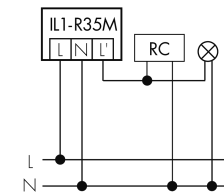

Illustrations

Dimensions en mm

Schémas de détection

Dimensions en m

à gauche: vue du dessus, à droite: vue latérale

- Portée pour des activités assises (présence)
- - - Portée avec une approche directe (radial)
- Portée avec une approche latérale (tangential)

Caractéristiques techniques

Schemi

Fonctionnement normal

Fonctionnement normal avec luminaire externe

Fonctionnement normal avec luminaire externe et circuit RC

Fonctionnement normal avec bouton externe

Fonctionnement en parallèle