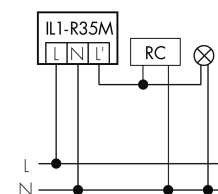

Illustrations

Dimensions en mm

Schémas de détection

Dimensions en m

à gauche: vue du dessus, à droite: vue latérale

.....

Portée pour des activités assises (présence)

Portée avec une approche directe (radial)

—

Portée avec une approche latérale (tangential)

Caractéristiques techniques

Schemi

Fonctionnement normal

Fonctionnement normal avec luminaire externe

Fonctionnement normal avec luminaire externe et circuit RC

Fonctionnement normal avec bouton externe

Fonctionnement en parallèle

Fonctionnement en continu avec interrupteur externe

Accessoires

**IR-RC**

Télécommande IR
No E: 535 949 005

**IR-PD Mini**

Télécommande IR, petite
No E: 535 949 035