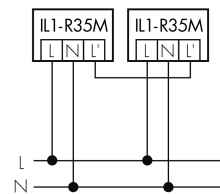

Fonctionnement en parallèle