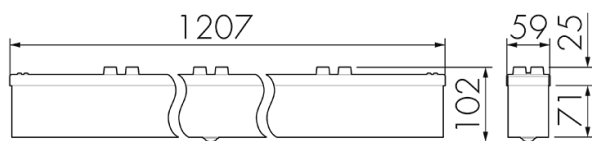

IL1-L120N-4-M

Luminaire LED avec détecteur de mouvement

No E: 941 410 549

plus disponible

Description du produit

- Technologie LED longue durée à économie d'énergie
- Produit de haute qualité, Swiss-Made
- Luminaire intelligent au plafond et au mur, linéaire, étanche IP43
- Détecteur de mouvement à infrarouge passif puissant et fiable
- Luminaire livrable également sans détecteur intégré
- Détection de la présence à infrarouge passif à haute sensibilité et anti-interférences
- Commutation automatique en fonction du mouvement et de la luminosité
- Design intemporel en verre acrylique blanc mat
- Télécommande disponible comme accessoire
- Prêt à fonctionner grâce aux réglages d'origine

Illustrations

Dimensions en mm

Schémas de détection

Dimensions en m

à gauche: vue du dessus, à droite: vue latérale

.....

Portée pour des activités assises (présence)

Portée avec une approche directe (radial)

—

Portée avec une approche latérale (tangential)

Caractéristiques techniques

Schemi

Fonctionnement normal

Fonctionnement normal avec luminaire externe

Fonctionnement normal avec luminaire externe et circuit RC