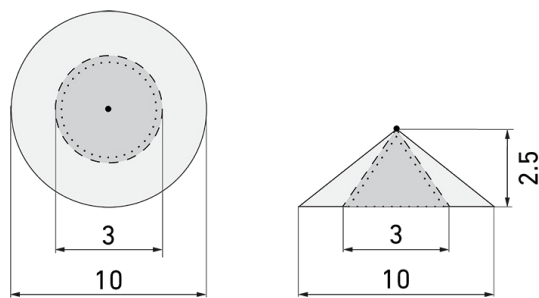

IL1-L120N-4-M

Luminaire LED avec détecteur de mouvement

No E: 941 410 549

plus disponible

Description du produit

- Technologie LED longue durée à économie d'énergie
- Produit de haute qualité, Swiss-Made
- Luminaire intelligent au plafond et au mur, linéaire, étanche IP43
- Détecteur de mouvement à infrarouge passif puissant et fiable
- Luminaire livrable également sans détecteur intégré
- Détection de la présence à infrarouge passif à haute sensibilité et anti-interférences
- Commutation automatique en fonction du mouvement et de la luminosité
- Design intemporel en verre acrylique blanc mat
- Télécommande disponible comme accessoire
- Prêt à fonctionner grâce aux réglages d'origine

Illustrations

Dimensions en mm

Schémas de détection

Dimensions en m

à gauche: vue du dessus, à droite: vue latérale

.....

Portée pour des activités assises (présence)

Portée avec une approche directe (radial)

—

Portée avec une approche latérale (tangential)

Caractéristiques techniques

Schemi

Fonctionnement normal

Fonctionnement normal avec luminaire externe

Fonctionnement normal avec luminaire externe et circuit RC