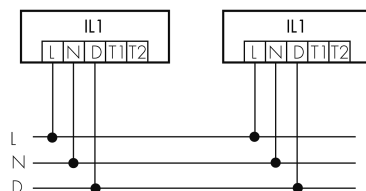

Fonctionnement normal en groupe