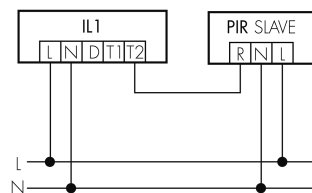

IL1-L120N-3-AS

Luminaire intelligent LED avec éclairage de secours

No E: 941 411 249

plus disponible

Description du produit

- Éclairage d'orientation pour des exigences élevées en matière de sécurité dans les maisons de retraite, hôpitaux, bâtiments publics, etc.
- Produit de haute qualité, Swiss-Made
- Luminaire intelligent au plafond et au mur, linéaire, étanche IP43
- Varie et active la lumière en fonction de la lumière du jour
- extension simple avec un seul fil au niveau d'un réseau des luminaires préconfiguré intelligent
- 2 entrées pour la surmodulation par bouton-poussoirs, horloge programmable ou détecteurs de mouvement
- Fonctions pour chenillard en ligne et de surface
- Design intemporel en verre acrylique blanc mat
- Télécommande optional pour l'adaptation toute simple des programmes de commande
- Prêt à fonctionner immédiatement grâce aux programmes de commande préconfigurés
- Identification DC avec appel automatique du programme de commande d'éclairage de secours
- Eclairage de secours avec durée d'éclairage > 1 h, Autotest inclus

Illustrations

Dimensions en mm

Caractéristiques techniques

Schemi

Fonctionnement groupes/Fonctionnement système via 2 groupes de fusibles

Fonctionnement normal avec bouton externe

Fonctionnement Master-Slave