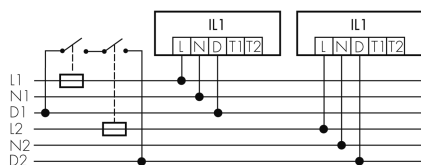

IL1-L120N-3-AS

Luminaire intelligent LED avec éclairage de secours

No E: 941 411 249

plus disponible

Description du produit

- Éclairage d'orientation pour des exigences élevées en matière de sécurité dans les maisons de retraite, hôpitaux, bâtiments publics, etc.
- Produit de haute qualité, Swiss-Made
- Luminaire intelligent au plafond et au mur, linéaire, étanche IP43
- Varie et active la lumière en fonction de la lumière du jour
- extension simple avec un seul fil au niveau d'un réseau des luminaires préconfiguré intelligent
- 2 entrées pour la surmodulation par bouton-poussoirs, horloge programmable ou détecteurs de mouvement
- Fonctions pour chenillard en ligne et de surface
- Design intemporel en verre acrylique blanc mat
- Télécommande optional pour l'adaptation toute simple des programmes de commande
- Prêt à fonctionner immédiatement grâce aux programmes de commande préconfigurés
- Identification DC avec appel automatique du programme de commande d'éclairage de secours
- Eclairage de secours avec durée d'éclairage > 1 h, Autotest inclus

Illustrations

Dimensions en mm

Caractéristiques techniques

Schemi

Fonctionnement groupes/Fonctionnement système via 2 groupes de fusibles

Fonctionnement normal avec bouton externe

Fonctionnement Master-Slave