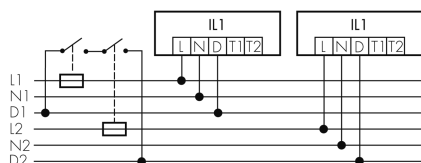

IL1-L120N-4-AS

Luminaire intelligent LED avec éclairage de secours

No E: 941 411 649

plus disponible

Description du produit

- Éclairage d'orientation pour des exigences élevées en matière de sécurité dans les maisons de retraite, hôpitaux, bâtiments publics, etc.
- Produit de haute qualité, Swiss-Made
- Luminaire intelligent au plafond et au mur, linéaire, étanche IP43
- Varie et active la lumière en fonction de la lumière du jour
- extension simple avec un seul fil au niveau d'un réseau des luminaires préconfiguré intelligent
- 2 entrées pour la surmodulation par bouton-poussoirs, horloge programmable ou détecteurs de mouvement
- Fonctions pour chenillard en ligne et de surface
- Design intemporel en verre acrylique blanc mat
- Télécommande optional pour l'adaptation toute simple des programmes de commande
- Prêt à fonctionner immédiatement grâce aux programmes de commande préconfigurés
- Identification DC avec appel automatique du programme de commande d'éclairage de secours
- Eclairage de secours avec durée d'éclairage > 1 h, Autotest inclus

Illustrations

Dimensions en mm

Caractéristiques techniques

Schemi

Fonctionnement groupes/Fonctionnement système via 2 groupes de fusibles

Fonctionnement normal avec bouton externe

Fonctionnement Master-Slave