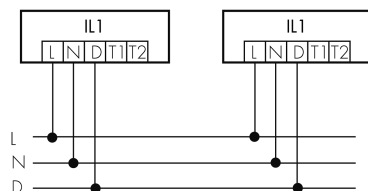

Fonctionnement normal en groupe