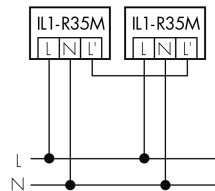

Illustrations

Dimensions en mm

Schémas de détection

Dimensions en m

à gauche: vue du dessus, à droite: vue latérale

- ..... Portée pour des activités assises (présence)
- - - Portée avec une approche directe (radial)
- Portée avec une approche latérale (tangential)

Caractéristiques techniques

Schemi

Fonctionnement normal

Fonctionnement normal avec luminaire externe

Fonctionnement normal avec luminaire externe et circuit RC

Fonctionnement normal avec bouton externe

Fonctionnement en parallèle