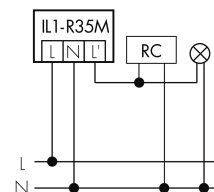

Illustrations

Dimensions en mm

Schémas de détection

Dimensions en m

à gauche: vue du dessus, à droite: vue latérale

- ..... Portée pour des activités assises (présence)
- - - Portée avec une approche directe (radial)
- Portée avec une approche latérale (tangential)

Caractéristiques techniques

Schemi

Fonctionnement normal

Fonctionnement normal avec luminaire externe

Fonctionnement normal avec luminaire externe et circuit RC

Fonctionnement normal avec bouton externe

Fonctionnement en parallèle