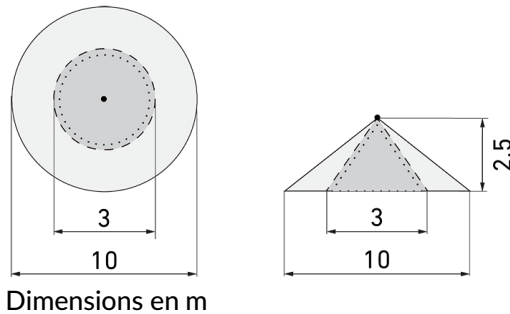

IL1-LU120-4-M

Luminaire LED avec détecteur de mouvement

No E: 941 400 579

plus disponible

Description du produit

- Technologie LED longue durée à économie d'énergie
- Produit de haute qualité, Swiss-Made
- Luminaire intelligent semi-encastré au plafond et au mur, linéaire
- Détecteur de mouvement à infrarouge passif puissant et fiable
- Luminaire livrable également sans détecteur intégré
- Détection de la présence à infrarouge passif à haute sensibilité et anti-interférences
- Commutation automatique en fonction du mouvement et de la luminosité
- Design intemporel en verre acrylique blanc mat
- Télécommande disponible comme accessoire
- Prêt à fonctionner grâce aux réglages d'origine

Illustrations

Dimensions en mm

Schémas de détection

Dimensions en m

à gauche: vue du dessus, à droite: vue latérale

- Portée pour des activités assises (présence)
- - - Portée avec une approche directe (radial)
- Portée avec une approche latérale (tangential)