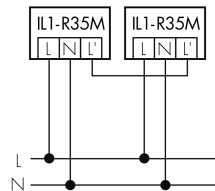

Illustrations

Dimensions en mm

Schémas de détection

Dimensions en m

à gauche: vue du dessus, à droite: vue latérale

- Portée pour des activités assises (présence)
- - - Portée avec une approche directe (radial)
- Portée avec une approche latérale (tangential)

Caractéristiques techniques

Schemi

Fonctionnement normal

Fonctionnement normal avec bouton externe

Fonctionnement normal avec luminaire externe

Fonctionnement en parallèle

Fonctionnement normal avec luminaire externe et circuit RC