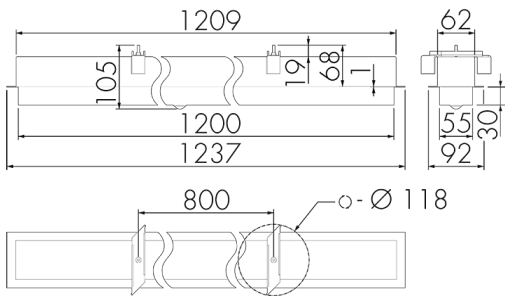

IL1-LU120-4-M

Luminaire LED avec détecteur de mouvement

No E: 941 400 579

plus disponible

Description du produit

- Technologie LED longue durée à économie d'énergie
- Produit de haute qualité, Swiss-Made
- Luminaire intelligent semi-encastré au plafond et au mur, linéaire
- Détecteur de mouvement à infrarouge passif puissant et fiable
- Luminaire livrable également sans détecteur intégré
- Détection de la présence à infrarouge passif à haute sensibilité et anti-interférences
- Commutation automatique en fonction du mouvement et de la luminosité
- Design intemporel en verre acrylique blanc mat
- Télécommande disponible comme accessoire
- Prêt à fonctionner grâce aux réglages d'origine

Illustrations

Dimensions en mm

Schémas de détection

Dimensions en m

à gauche: vue du dessus, à droite: vue latérale

- Portée pour des activités assises (présence)
- - - Portée avec une approche directe (radial)
- Portée avec une approche latérale (tangential)