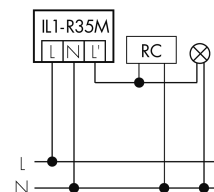

Illustrations

Dimensions en mm

Schémas de détection

Dimensions en m

à gauche: vue du dessus, à droite: vue latérale

- Portée pour des activités assises (présence)
- - - Portée avec une approche directe (radial)
- Portée avec une approche latérale (tangential)

Caractéristiques techniques

Schemi

Fonctionnement normal

Fonctionnement normal avec bouton externe

Fonctionnement normal avec luminaire externe

Fonctionnement en parallèle

Fonctionnement normal avec luminaire externe et circuit RC