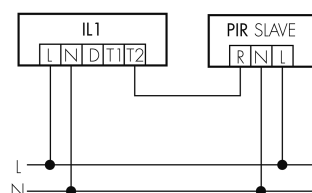

IL1-LU120-3-AS

Luminaire intelligent LED avec éclairage de secours

No E: 941 401 279

plus disponible

Description du produit

- Éclairage d'orientation pour des exigences élevées en matière de sécurité dans les maisons de retraite, hôpitaux, bâtiments publics, etc.
- Produit de haute qualité, Swiss-Made
- Luminaire intelligent semi-encasté au plafond et au mur, linéaire
- Varie et active la lumière en fonction de la lumière du jour
- extension simple avec un seul fil au niveau d'un réseau des luminaires préconfiguré intelligent
- 2 entrées pour la surmodulation par bouton-poussoirs, horloge programmable ou détecteurs de mouvement
- Fonctions pour chenillard en ligne et de surface
- Design intemporel en verre acrylique blanc mat
- Télécommande optional pour l'adaptation toute simple des programmes de commande
- Prêt à fonctionner immédiatement grâce aux programmes de commande préconfigurés
- Identification DC avec appel automatique du programme de commande d'éclairage de secours
- Eclairage de secours avec durée d'éclairage > 1 h, Autotest inclus

Illustrations

Dimensions en mm

Caractéristiques techniques

Schemi

Fonctionnement groupes/Fonctionnement système via 2 groupes de fusibles

Fonctionnement normal avec bouton externe

Fonctionnement Master-Slave