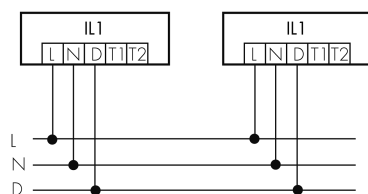

Fonctionnement normal en groupe