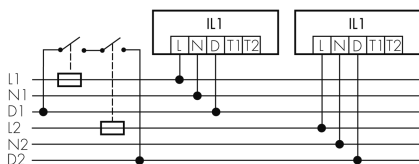

IL1-LU120-3-AS

Luminaire intelligent LED avec éclairage de secours

No E: 941 401 279

plus disponible

Description du produit

- Éclairage d'orientation pour des exigences élevées en matière de sécurité dans les maisons de retraite, hôpitaux, bâtiments publics, etc.
- Produit de haute qualité, Swiss-Made
- Luminaire intelligent semi-encasté au plafond et au mur, linéaire
- Varie et active la lumière en fonction de la lumière du jour
- extension simple avec un seul fil au niveau d'un réseau des luminaires préconfiguré intelligent
- 2 entrées pour la surmodulation par bouton-poussoirs, horloge programmable ou détecteurs de mouvement
- Fonctions pour chenillard en ligne et de surface
- Design intemporel en verre acrylique blanc mat
- Télécommande optional pour l'adaptation toute simple des programmes de commande
- Prêt à fonctionner immédiatement grâce aux programmes de commande préconfigurés
- Identification DC avec appel automatique du programme de commande d'éclairage de secours
- Eclairage de secours avec durée d'éclairage > 1 h, Autotest inclus

Illustrations

Dimensions en mm

Caractéristiques techniques

Schemi

Fonctionnement groupes/Fonctionnement système via 2 groupes de fusibles

Fonctionnement normal avec bouton externe

Fonctionnement Master-Slave