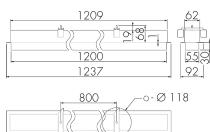

Illustrations

Dimensions en mm

Caractéristiques techniques

Schemi

Fonctionnement groupes/Fonctionnement système via 2 groupes de fusibles

Fonctionnement normal avec bouton externe

Fonctionnement Master-Slave