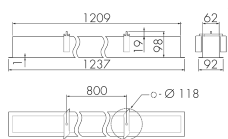

Illustrations

Dimensions en
mm

Caractéristiques techniques

Schemi

Fonctionnement en combinaison avec un IL1 avec détecteur

Fonctionnement en combinaison avec un interrupteur quelconque

Accessoires

EBG-Cetus-L120 jusqu'à épuisement des stocks