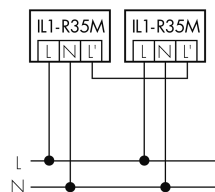

Illustrations

Dimensions en mm

Schémas de détection

Dimensions en m

à gauche: vue du dessus, à droite: vue latérale

- Portée pour des activités assises (présence)
- - - Portée avec une approche directe (radial)
- Portée avec une approche latérale (tangential)

Caractéristiques techniques

Schemi

Fonctionnement normal

Fonctionnement normal avec bouton externe

Fonctionnement normal avec luminaire externe

Fonctionnement en parallèle

Fonctionnement normal avec luminaire externe et circuit RC