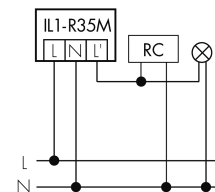

Illustrations

Dimensions en mm

Schémas de détection

Dimensions en m

à gauche: vue du dessus, à droite: vue latérale

- Portée pour des activités assises (présence)
- - - Portée avec une approche directe (radial)
- Portée avec une approche latérale (tangential)

Caractéristiques techniques

Schemi

Fonctionnement normal

Fonctionnement normal avec bouton externe

Fonctionnement normal avec luminaire externe

Fonctionnement en parallèle

Fonctionnement normal avec luminaire externe et circuit RC