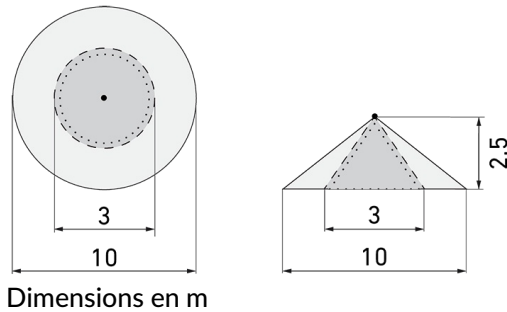

IL1-LE120-3-M

Luminaire LED avec détecteur de mouvement

No E: 941 400 159

plus disponible

Description du produit

- Technologie LED longue durée à économie d'énergie
- Produit de haute qualité, Swiss-Made
- Luminaire intelligent encastré au plafond et au mur, linéaire
- Détecteur de mouvement à infrarouge passif puissant et fiable
- Luminaire livrable également sans détecteur intégré
- Détection de la présence à infrarouge passif à haute sensibilité et anti-interférences
- Commutation automatique en fonction du mouvement et de la luminosité
- Design intemporel en verre acrylique blanc mat
- Télécommande disponible comme accessoire
- Prêt à fonctionner grâce aux réglages d'origine

Illustrations

Dimensions en mm

Schémas de détection

Dimensions en m

à gauche: vue du dessus, à droite: vue latérale

- Portée pour des activités assises (présence)
- - - Portée avec une approche directe (radial)
- Portée avec une approche latérale (tangential)