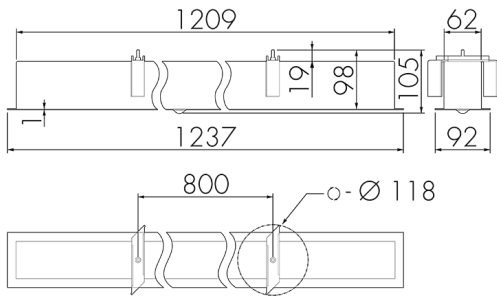

IL1-LE120-3-M

Luminaire LED avec détecteur de mouvement

No E: 941 400 159

plus disponible

Description du produit

- Technologie LED longue durée à économie d'énergie
- Produit de haute qualité, Swiss-Made
- Luminaire intelligent encastré au plafond et au mur, linéaire
- Détecteur de mouvement à infrarouge passif puissant et fiable
- Luminaire livrable également sans détecteur intégré
- Détection de la présence à infrarouge passif à haute sensibilité et anti-interférences
- Commutation automatique en fonction du mouvement et de la luminosité
- Design intemporel en verre acrylique blanc mat
- Télécommande disponible comme accessoire
- Prêt à fonctionner grâce aux réglages d'origine

Illustrations

Dimensions en mm

Schémas de détection

Dimensions en m

à gauche: vue du dessus, à droite: vue latérale

- Portée pour des activités assises (présence)
- - - Portée avec une approche directe (radial)
- Portée avec une approche latérale (tangential)