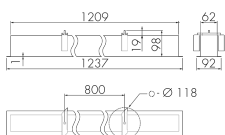

IL1-LE120-3-S

Luminaire LED avec éclairage de secours

No E: 941 401 059

plus disponible

Description du produit

- Technologie LED longue durée à économie d'énergie
- Produit de haute qualité, Swiss-Made
- Luminaire intelligent encastré au plafond et au mur, linéaire
- Design intemporel en verre acrylique blanc mat
- Eclairage de secours avec durée d'éclairage > 1 h, Autotest inclus

Illustrations

Dimensions en
mm

Caractéristiques techniques

Schemi

Fonctionnement normal

Fonctionnement normal avec bouton externe

Fonctionnement normal avec luminaire externe

Fonctionnement en parallèle