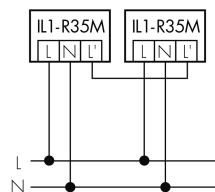

Illustrations

Dimensions en mm

Schémas de détection

Dimensions en m

à gauche: vue du dessus, à droite: vue latérale

- Portée pour des activités assises (présence)
- - - Portée avec une approche directe (radial)
- Portée avec une approche latérale (tangential)

Caractéristiques techniques

Schemi

Fonctionnement normal

Fonctionnement normal avec luminaire externe

Fonctionnement normal avec luminaire externe et circuit RC

Fonctionnement normal avec bouton externe

Fonctionnement en parallèle