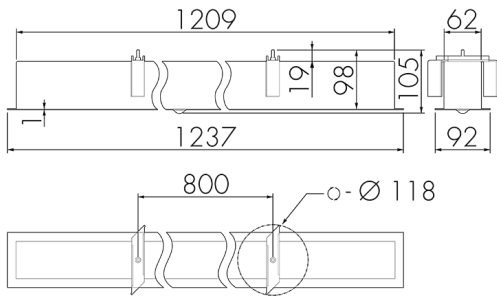

IL1-LE120-3-MS

Luminaire LED avec détecteur de mouvement et éclairage de secours

No E: 941 401 159

plus disponible

Description du produit

- Technologie LED longue durée à économie d'énergie
- Produit de haute qualité, Swiss-Made
- Luminaire intelligent encastré au plafond et au mur, linéaire
- Détecteur de mouvement à infrarouge passif puissant et fiable
- Luminaire livrable également sans détecteur intégré
- Détection de la présence à infrarouge passif à haute sensibilité et anti-interférences
- Commutation automatique en fonction du mouvement et de la luminosité
- Design intemporel en verre acrylique blanc mat
- Télécommande disponible comme accessoire
- Prêt à fonctionner grâce aux réglages d'origine
- Eclairage de secours avec durée d'éclairage > 1 h, Autotest inclus

Illustrations

Dimensions en mm

Schémas de détection

Dimensions en m

à gauche: vue du dessus, à droite: vue latérale

- Portée pour des activités assises (présence)
- - - Portée avec une approche directe (radial)
- Portée avec une approche latérale (tangential)