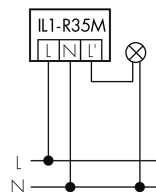

Illustrations

Dimensions en mm

Schémas de détection

Dimensions en m

à gauche: vue du dessus, à droite: vue latérale

- Portée pour des activités assises (présence)
- - - Portée avec une approche directe (radial)
- Portée avec une approche latérale (tangential)

Caractéristiques techniques

Schemi

Fonctionnement normal

Fonctionnement normal avec luminaire externe

Fonctionnement normal avec luminaire externe et circuit RC

Fonctionnement normal avec bouton externe

Fonctionnement en parallèle