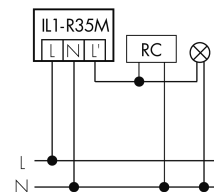

Illustrations

Dimensions en mm

Schémas de détection

Dimensions en m

à gauche: vue du dessus, à droite: vue latérale

- Portée pour des activités assises (présence)
- - - Portée avec une approche directe (radial)
- Portée avec une approche latérale (tangential)

Caractéristiques techniques

Schemi

Fonctionnement normal

Fonctionnement normal avec luminaire externe

Fonctionnement normal avec luminaire externe et circuit RC

Fonctionnement normal avec bouton externe

Fonctionnement en parallèle