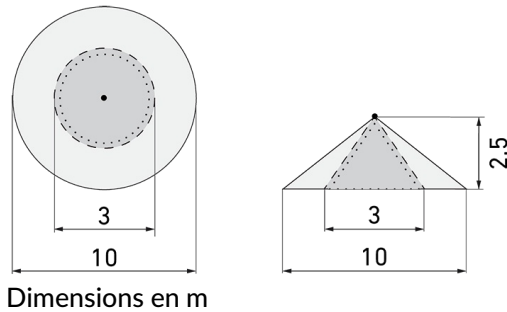

IL1-LE120-3-MS

Luminaire LED avec détecteur de mouvement et éclairage de secours

No E: 941 401 159

plus disponible

Description du produit

- Technologie LED longue durée à économie d'énergie
- Produit de haute qualité, Swiss-Made
- Luminaire intelligent encastré au plafond et au mur, linéaire
- Détecteur de mouvement à infrarouge passif puissant et fiable
- Luminaire livrable également sans détecteur intégré
- Détection de la présence à infrarouge passif à haute sensibilité et anti-interférences
- Commutation automatique en fonction du mouvement et de la luminosité
- Design intemporel en verre acrylique blanc mat
- Télécommande disponible comme accessoire
- Prêt à fonctionner grâce aux réglages d'origine
- Eclairage de secours avec durée d'éclairage > 1 h, Autotest inclus

Illustrations

Dimensions en mm

Schémas de détection

Dimensions en m

à gauche: vue du dessus, à droite: vue latérale

- Portée pour des activités assises (présence)
- - - Portée avec une approche directe (radial)
- Portée avec une approche latérale (tangential)