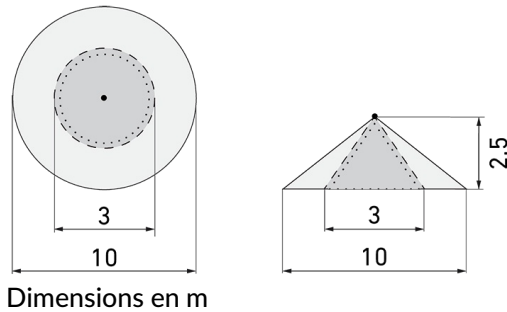

IL1-LE120-4-M

Luminaire LED avec détecteur de mouvement

No E: 941 400 559

plus disponible

Description du produit

- Technologie LED longue durée à économie d'énergie
- Produit de haute qualité, Swiss-Made
- Luminaire intelligent encastré au plafond et au mur, linéaire
- Détecteur de mouvement à infrarouge passif puissant et fiable
- Luminaire livrable également sans détecteur intégré
- Détection de la présence à infrarouge passif à haute sensibilité et anti-interférences
- Commutation automatique en fonction du mouvement et de la luminosité
- Design intemporel en verre acrylique blanc mat
- Télécommande disponible comme accessoire
- Prêt à fonctionner grâce aux réglages d'origine

Illustrations

Dimensions en mm

Schémas de détection

Dimensions en m

à gauche: vue du dessus, à droite: vue latérale

- Portée pour des activités assises (présence)
- - - Portée avec une approche directe (radial)
- Portée avec une approche latérale (tangential)