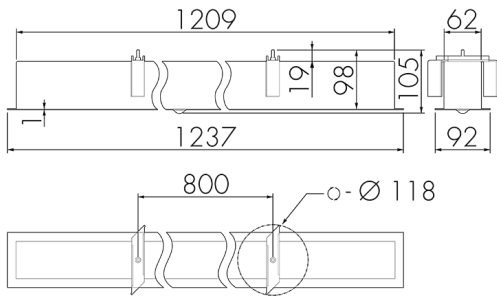

IL1-LE120-4-M

Luminaire LED avec détecteur de mouvement

No E: 941 400 559

plus disponible

Description du produit

- Technologie LED longue durée à économie d'énergie
- Produit de haute qualité, Swiss-Made
- Luminaire intelligent encastré au plafond et au mur, linéaire
- Détecteur de mouvement à infrarouge passif puissant et fiable
- Luminaire livrable également sans détecteur intégré
- Détection de la présence à infrarouge passif à haute sensibilité et anti-interférences
- Commutation automatique en fonction du mouvement et de la luminosité
- Design intemporel en verre acrylique blanc mat
- Télécommande disponible comme accessoire
- Prêt à fonctionner grâce aux réglages d'origine

Illustrations

Dimensions en mm

Schémas de détection

Dimensions en m

à gauche: vue du dessus, à droite: vue latérale

- Portée pour des activités assises (présence)
- - - Portée avec une approche directe (radial)
- Portée avec une approche latérale (tangential)