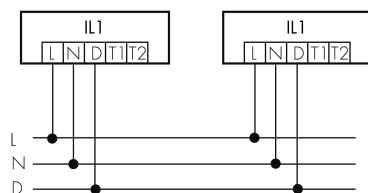

Fonctionnement normal en groupe

Accessoires

EBG-Cetus-L120 jusqu'à épuisement des stocks

Boîtier d'encastrement

No E: 941 490 019