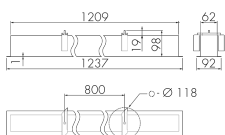

IL1-LE120-4-S

Luminaire LED avec éclairage de secours

No E: 941 401 459

plus disponible

Description du produit

- Technologie LED longue durée à économie d'énergie
- Produit de haute qualité, Swiss-Made
- Luminaire intelligent encastré au plafond et au mur, linéaire
- Design intemporel en verre acrylique blanc mat
- Eclairage de secours avec durée d'éclairage > 1 h, Autotest inclus

Illustrations

Dimensions en
mm

Caractéristiques techniques

Schemi

Fonctionnement groupes/Fonctionnement système via 2 groupes de fusibles

Fonctionnement normal avec bouton externe

Fonctionnement Master-Slave