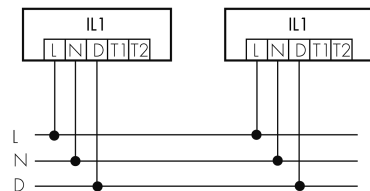

Fonctionnement normal en groupe