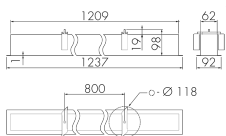

Illustrations

Dimensions en mm

Caractéristiques techniques

Schemi

Fonctionnement

groupes/Fonctionnement système via 2 groupes de fusibles

Fonctionnement normal avec bouton externe

Fonctionnement Master-Slave