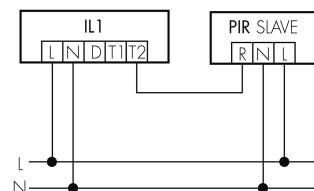

IL1-LE120-3-AS

Luminaire intelligent LED avec éclairage de secours

No E: 941 401 259

plus disponible

Description du produit

- Éclairage d'orientation pour des exigences élevées en matière de sécurité dans les maisons de retraite, hôpitaux, bâtiments publics, etc.
- Produit de haute qualité, Swiss-Made
- Luminaire intelligent encastré au plafond et au mur, linéaire
- Varie et active la lumière en fonction de la lumière du jour
- extension simple avec un seul fil au niveau d'un réseau des luminaires préconfiguré intelligent
- 2 entrées pour la surmodulation par bouton-poussoirs, horloge programmable ou détecteurs de mouvement
- Fonctions pour chenillard en ligne et de surface
- Design intemporel en verre acrylique blanc mat
- Télécommande optional pour l'adaptation toute simple des programmes de commande
- Prêt à fonctionner immédiatement grâce aux programmes de commande préconfigurés
- Identification DC avec appel automatique du programme de commande d'éclairage de secours
- Eclairage de secours avec durée d'éclairage > 1 h, Autotest inclus

Illustrations

Dimensions en mm

Caractéristiques techniques

Schemi

Fonctionnement

groupes/Fonctionnement système via 2 groupes de fusibles

Fonctionnement normal avec bouton externe

Fonctionnement Master-Slave