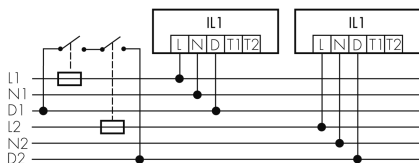

IL1-LE120-3-AS

Luminaire intelligent LED avec éclairage de secours

No E: 941 401 259

plus disponible

Description du produit

- Éclairage d'orientation pour des exigences élevées en matière de sécurité dans les maisons de retraite, hôpitaux, bâtiments publics, etc.
- Produit de haute qualité, Swiss-Made
- Luminaire intelligent encastré au plafond et au mur, linéaire
- Varie et active la lumière en fonction de la lumière du jour
- extension simple avec un seul fil au niveau d'un réseau des luminaires préconfiguré intelligent
- 2 entrées pour la surmodulation par bouton-poussoirs, horloge programmable ou détecteurs de mouvement
- Fonctions pour chenillard en ligne et de surface
- Design intemporel en verre acrylique blanc mat
- Télécommande optional pour l'adaptation toute simple des programmes de commande
- Prêt à fonctionner immédiatement grâce aux programmes de commande préconfigurés
- Identification DC avec appel automatique du programme de commande d'éclairage de secours
- Eclairage de secours avec durée d'éclairage > 1 h, Autotest inclus

Illustrations

Dimensions en mm

Caractéristiques techniques

Schemi

Fonctionnement

groupes/Fonctionnement système via 2 groupes de fusibles

Fonctionnement normal avec bouton externe

Fonctionnement Master-Slave