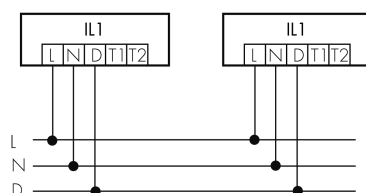

Fonctionnement normal en groupe

Accessoires

IR-RC
Télécommande IR
No E: 535 949 005