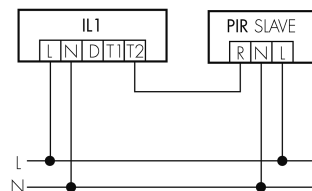

IL1-LE120-4-A

Luminaire intelligent LED

No E: 941 400 659

plus disponible

Description du produit

- Éclairage d'orientation pour des exigences élevées en matière de sécurité dans les maisons de retraite, hôpitaux, bâtiments publics, etc.
- Produit de haute qualité, Swiss-Made
- Luminaire intelligent encastré au plafond et au mur, linéaire
- Varie et active la lumière en fonction de la lumière du jour
- extension simple avec un seul fil au niveau d'un réseau des luminaires préconfiguré intelligent
- 2 entrées pour la surmodulation par bouton-poussoirs, horloge programmable ou détecteurs de mouvement
- Fonctions pour chenillard en ligne et de surface
- Design intemporel en verre acrylique blanc mat
- Télécommande optional pour l'adaptation toute simple des programmes de commande
- Prêt à fonctionner immédiatement grâce aux programmes de commande préconfigurés
- Identification DC avec appel automatique du programme de commande d'éclairage de secours

Illustrations

Dimensions en
mm

Caractéristiques techniques

Schemi

Fonctionnement groupes/Fonctionnement système via 2 groupes de fusibles

Fonctionnement normal avec bouton externe

Fonctionnement Master-Slave