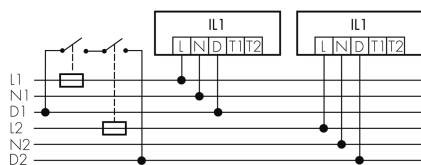

IL1-LE120-4-A

Luminaire intelligent LED

No E: 941 400 659

plus disponible

Description du produit

- Éclairage d'orientation pour des exigences élevées en matière de sécurité dans les maisons de retraite, hôpitaux, bâtiments publics, etc.
- Produit de haute qualité, Swiss-Made
- Luminaire intelligent encastré au plafond et au mur, linéaire
- Varie et active la lumière en fonction de la lumière du jour
- extension simple avec un seul fil au niveau d'un réseau des luminaires préconfiguré intelligent
- 2 entrées pour la surmodulation par bouton-poussoirs, horloge programmable ou détecteurs de mouvement
- Fonctions pour chenillard en ligne et de surface
- Design intemporel en verre acrylique blanc mat
- Télécommande optional pour l'adaptation toute simple des programmes de commande
- Prêt à fonctionner immédiatement grâce aux programmes de commande préconfigurés
- Identification DC avec appel automatique du programme de commande d'éclairage de secours

Illustrations

Dimensions en
mm

Caractéristiques techniques

Schemi

Fonctionnement groupes/Fonctionnement système via 2 groupes de fusibles

Fonctionnement normal avec bouton externe

Fonctionnement Master-Slave