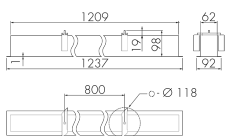

Illustrations

Dimensions en
mm

Caractéristiques techniques

Schemi

Fonctionnement groupes/Fonctionnement système via 2 groupes de fusibles

Fonctionnement normal avec bouton externe

Fonctionnement Master-Slave