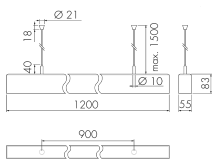

IL1-LP120-3

Luminaire LED

No E: 941 400 069

plus disponible

Description du produit

- Technologie LED longue durée à économie d'énergie
- Produit de haute qualité, Swiss-Made
- Luminaire intelligent pour montage suspendu au plafond, linéaire
- Design intemporel en verre acrylique blanc mat

Illustrations

Dimensions en

mm

Caractéristiques techniques

Schemi

Fonctionnement en combinaison avec un IL1 avec détecteur

Fonctionnement en combinaison avec un interrupteur quelconque