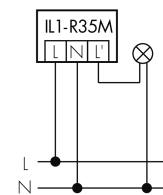

Illustrations

Dimensions en mm

Schémas de détection

Dimensions en m

à gauche: vue du dessus, à droite: vue latérale

- ..... Portée pour des activités assises (présence)
- Portée avec une approche directe (radial)
- Portée avec une approche latérale (tangential)

Caractéristiques techniques

Schemi

Fonctionnement normal

Fonctionnement normal avec bouton externe

Fonctionnement normal avec luminaire externe

Fonctionnement en parallèle

Fonctionnement normal avec luminaire externe et circuit RC