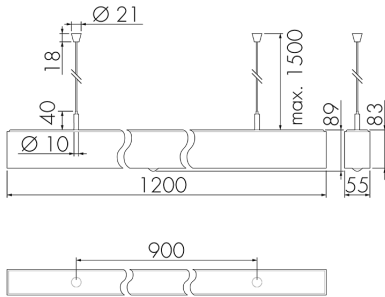

## IL1-LP120-3-M

Luminaire LED avec détecteur de mouvement

No E: 941 400 169

plus disponible

Illustrations

Dimensions en mm

Schémas de détection

Dimensions en m

à gauche: vue du dessus, à droite: vue latérale

- ..... Portée pour des activités assises (présence)
- Portée avec une approche directe (radial)
- Portée avec une approche latérale (tangential)