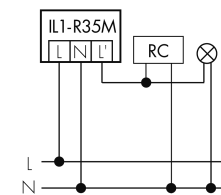

Illustrations

Dimensions en mm

Schémas de détection

Dimensions en m

à gauche: vue du dessus, à droite: vue latérale

- ..... Portée pour des activités assises (présence)
- Portée avec une approche directe (radial)
- Portée avec une approche latérale (tangential)

Caractéristiques techniques

Schemi

Fonctionnement normal

Fonctionnement normal avec bouton externe

Fonctionnement normal avec luminaire externe

Fonctionnement en parallèle

Fonctionnement normal avec luminaire externe et circuit RC