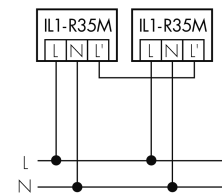

Illustrations

Dimensions en mm

Schémas de détection

Dimensions en m

à gauche: vue du dessus, à droite: vue latérale

- ..... Portée pour des activités assises (présence)
- Portée avec une approche directe (radial)
- Portée avec une approche latérale (tangential)

Caractéristiques techniques

Schemi

Fonctionnement normal

Fonctionnement normal avec bouton externe

Fonctionnement normal avec luminaire externe

Fonctionnement en parallèle

Fonctionnement normal avec luminaire externe et circuit RC