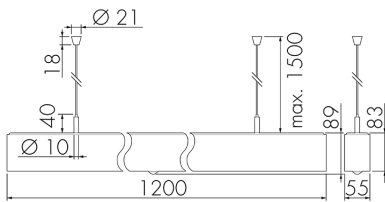

IL1-LP120-4-M

Luminaire LED avec détecteur de mouvement

No E: 941 400 569

plus disponible

Description du produit

- Technologie LED longue durée à économie d'énergie
- Produit de haute qualité, Swiss-Made
- Luminaire intelligent pour montage suspendu au plafond, linéaire
- Détecteur de mouvement à infrarouge passif puissant et fiable
- Luminaire livrable également sans détecteur intégré
- Détection de la présence à infrarouge passif à haute sensibilité et anti-interférences
- Commutation automatique en fonction du mouvement et de la luminosité
- Design intemporel en verre acrylique blanc mat
- Télécommande disponible comme accessoire
- Prêt à fonctionner grâce aux réglages d'origine

Illustrations

Dimensions en mm

Schémas de détection

Dimensions en m

à gauche: vue du dessus, à droite: vue latérale

- Portée pour des activités assises (présence)
- - - Portée avec une approche directe (radial)
- Portée avec une approche latérale (tangential)