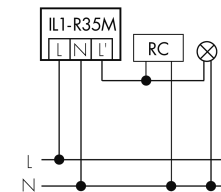

Illustrations

Dimensions en mm

Schémas de détection

Dimensions en m

à gauche: vue du dessus, à droite: vue latérale

- Portée pour des activités assises (présence)
- - - Portée avec une approche directe (radial)
- Portée avec une approche latérale (tangential)

Caractéristiques techniques

Schemi

Fonctionnement normal

Fonctionnement normal avec luminaire externe

Fonctionnement normal avec luminaire externe et circuit RC

Fonctionnement normal avec bouton externe

Fonctionnement en parallèle