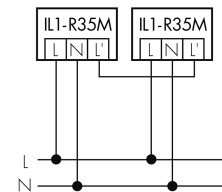

Illustrations

Dimensions en mm

Schémas de détection

Dimensions en m

à gauche: vue du dessus, à droite: vue latérale

- Portée pour des activités assises (présence)
- - - Portée avec une approche directe (radial)
- Portée avec une approche latérale (tangential)

Caractéristiques techniques

Schemi

Fonctionnement normal

Fonctionnement normal avec luminaire externe

Fonctionnement normal avec luminaire externe et circuit RC

Fonctionnement normal avec bouton externe

Fonctionnement en parallèle