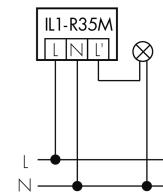

Illustrations

Dimensions en mm

Schémas de détection

Dimensions en m

à gauche: vue du dessus, à droite: vue latérale

- Portée pour des activités assises (présence)
- - - Portée avec une approche directe (radial)
- Portée avec une approche latérale (tangential)

Caractéristiques techniques

Schemi

Fonctionnement normal

Fonctionnement normal avec luminaire externe

Fonctionnement normal avec luminaire externe et circuit RC

Fonctionnement normal avec bouton externe

Fonctionnement en parallèle