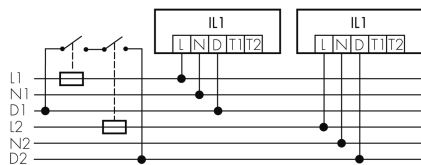

IL1-LP120-4-S

Luminaire LED avec éclairage de secours

No E: 941 401 469

plus disponible

Description du produit

- Technologie LED longue durée à économie d'énergie
- Produit de haute qualité, Swiss-Made
- Luminaire intelligent pour montage suspendu au plafond, linéaire
- Design intemporel en verre acrylique blanc mat
- Eclairage de secours avec durée d'éclairage > 1 h, Autotest inclus

Illustrations

Dimensions en
mm

Caractéristiques techniques

Schemi

Fonctionnement groupes/Fonctionnement système via 2 groupes de fusibles

Fonctionnement normal avec bouton externe

Fonctionnement Master-Slave