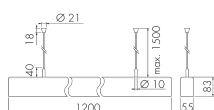

IL1-LP120-4-S

Luminaire LED avec éclairage de secours

No E: 941 401 469

plus disponible

Description du produit

- Technologie LED longue durée à économie d'énergie
- Produit de haute qualité, Swiss-Made
- Luminaire intelligent pour montage suspendu au plafond, linéaire
- Design intemporel en verre acrylique blanc mat
- Eclairage de secours avec durée d'éclairage > 1 h, Autotest inclus

Illustrations

Dimensions en
mm

Caractéristiques techniques

Schemi

Fonctionnement groupes/Fonctionnement système via 2 groupes de fusibles

Fonctionnement normal avec bouton externe

Fonctionnement Master-Slave