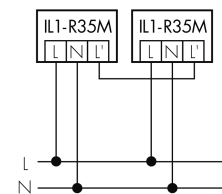

Illustrations

Dimensions en mm

Schémas de détection

Dimensions en m

à gauche: vue du dessus, à droite: vue latérale

- Portée pour des activités assises (présence)
- - - Portée avec une approche directe (radial)
- Portée avec une approche latérale (tangential)

Caractéristiques techniques

Schemi

Fonctionnement normal

Fonctionnement normal avec luminaire externe

Fonctionnement normal avec luminaire externe et circuit RC

Fonctionnement normal avec bouton externe

Fonctionnement en parallèle