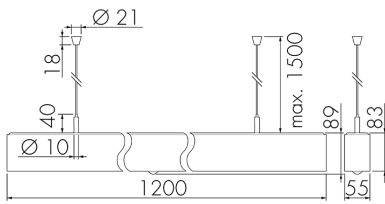

IL1-LP120-4-MS

Luminaire LED avec détecteur de mouvement et éclairage de secours

No E: 941 401 569

plus disponible

Description du produit

- Technologie LED longue durée à économie d'énergie
- Produit de haute qualité, Swiss-Made
- Luminaire intelligent pour montage suspendu au plafond, linéaire
- Détecteur de mouvement à infrarouge passif puissant et fiable
- Luminaire livrable également sans détecteur intégré
- Détection de la présence à infrarouge passif à haute sensibilité et anti-interférences
- Commutation automatique en fonction du mouvement et de la luminosité
- Design intemporel en verre acrylique blanc mat
- Télécommande disponible comme accessoire
- Prêt à fonctionner grâce aux réglages d'origine
- Eclairage de secours avec durée d'éclairage > 1 h, Autotest inclus

Illustrations

Dimensions en mm

Schémas de détection

Dimensions en m

à gauche: vue du dessus, à droite: vue latérale

- Portée pour des activités assises (présence)
- - - Portée avec une approche directe (radial)
- Portée avec une approche latérale (tangential)