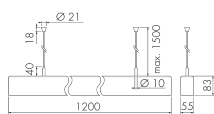

IL1-LP120-4-AS

Luminaire intelligent LED avec éclairage de secours

No E: 941 401 669

plus disponible

Description du produit

- Éclairage d'orientation pour des exigences élevées en matière de sécurité dans les maisons de retraite, hôpitaux, bâtiments publics, etc.
- Produit de haute qualité, Swiss-Made
- Luminaire intelligent pour montage suspendu au plafond, linéaire
- Varie et active la lumière en fonction de la lumière du jour
- extension simple avec un seul fil au niveau d'un réseau des luminaires préconfiguré intelligent
- 2 entrées pour la surmodulation par bouton-poussoirs, horloge programmable ou détecteurs de mouvement
- Fonctions pour chenillard en ligne et de surface
- Design intemporel en verre acrylique blanc mat
- Télécommande optional pour l'adaptation toute simple des programmes de commande
- Prêt à fonctionner immédiatement grâce aux programmes de commande préconfigurés
- Identification DC avec appel automatique du programme de commande d'éclairage de secours
- Eclairage de secours avec durée d'éclairage > 1 h, Autotest inclus

Illustrations

900
Dimensions en mm

Caractéristiques techniques

Schemi

Fonctionnement groupes/Fonctionnement système via 2 groupes de fusibles

Fonctionnement normal avec bouton externe

Fonctionnement Master-Slave