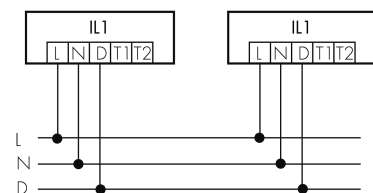

Fonctionnement normal en groupe