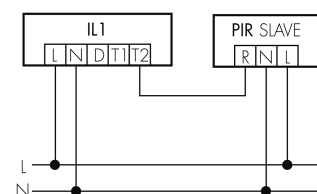

IL1-LP120-4-AS

Luminaire intelligent LED avec éclairage de secours

No E: 941 401 669

plus disponible

Description du produit

- Éclairage d'orientation pour des exigences élevées en matière de sécurité dans les maisons de retraite, hôpitaux, bâtiments publics, etc.
- Produit de haute qualité, Swiss-Made
- Luminaire intelligent pour montage suspendu au plafond, linéaire
- Varie et active la lumière en fonction de la lumière du jour
- extension simple avec un seul fil au niveau d'un réseau des luminaires préconfiguré intelligent
- 2 entrées pour la surmodulation par bouton-poussoirs, horloge programmable ou détecteurs de mouvement
- Fonctions pour chenillard en ligne et de surface
- Design intemporel en verre acrylique blanc mat
- Télécommande optional pour l'adaptation toute simple des programmes de commande
- Prêt à fonctionner immédiatement grâce aux programmes de commande préconfigurés
- Identification DC avec appel automatique du programme de commande d'éclairage de secours
- Eclairage de secours avec durée d'éclairage > 1 h, Autotest inclus

Illustrations

900
Dimensions en mm

Caractéristiques techniques

Schemi

Fonctionnement groupes/Fonctionnement système via 2 groupes de fusibles

Fonctionnement normal avec bouton externe

Fonctionnement Master-Slave