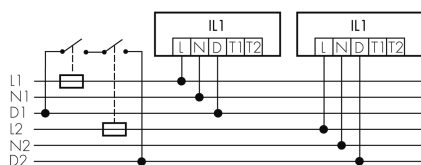

IL1-LP120-4-AS

Luminaire intelligent LED avec éclairage de secours

No E: 941 401 669

plus disponible

Description du produit

- Éclairage d'orientation pour des exigences élevées en matière de sécurité dans les maisons de retraite, hôpitaux, bâtiments publics, etc.
- Produit de haute qualité, Swiss-Made
- Luminaire intelligent pour montage suspendu au plafond, linéaire
- Varie et active la lumière en fonction de la lumière du jour
- extension simple avec un seul fil au niveau d'un réseau des luminaires préconfiguré intelligent
- 2 entrées pour la surmodulation par bouton-poussoirs, horloge programmable ou détecteurs de mouvement
- Fonctions pour chenillard en ligne et de surface
- Design intemporel en verre acrylique blanc mat
- Télécommande optional pour l'adaptation toute simple des programmes de commande
- Prêt à fonctionner immédiatement grâce aux programmes de commande préconfigurés
- Identification DC avec appel automatique du programme de commande d'éclairage de secours
- Eclairage de secours avec durée d'éclairage > 1 h, Autotest inclus

Illustrations

900
Dimensions en mm

Caractéristiques techniques

Schemi

Fonctionnement groupes/Fonctionnement système via 2 groupes de fusibles

Fonctionnement normal avec bouton externe

Fonctionnement Master-Slave