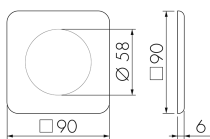

AR STAD/S

Abdeckrahmen, Design STANDARDdue,
schwarz
No E: 334 070 250

Description du produit

- Pour la combinaison avec les détecteurs muraux B.E.G.

Illustrations

Dimensions en
mm

Caractéristiques techniques

Matériel et type de construction	
Largeur [mm]	90
Hauteur [mm]	90
Matériel	Plastique
Qualité de matériel	Thermodurcissable
Sans halogène	oui
Résistant aux UV	PC résistant aux UV
Couleur	Noir
Code couleur (similaire)	RAL 9005 glanz