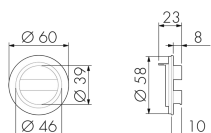

Illustrations

Dimensions en
mm

Caractéristiques techniques

Matériel et type de construction	
Hauteur [mm]	23
Diamètre [mm]	60
Matériel	Plastique
Qualité de matériel	Polycarbonate
Sans halogène	oui
Résistant aux UV	PC résistant aux UV
Couleur	Blanc