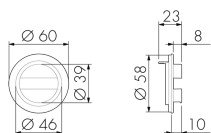

Illustrations

Dimensions en
mm

Caractéristiques techniques

Matériel et type de construction	
Couleur	Blanc
Résistant aux UV	PC résistant aux UV
Déclarations	
Sans halogène	oui

Accessoires

BP EDI

Plaque de fixation
No E: 376 163 000
Prix brut TVA excl.: 0,00 CHF

AR STAD/W

Cadre, design STANDARDdue, blanc
No E: 334 070 200
Prix brut TVA excl.: 0,00 CHF

APG STAD/W

AP-Gehäuse, Design STANDARDdue,
weiss
No E: 283 031 100
Prix brut TVA excl.: 0,00 CHF