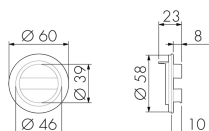

Illustrations

Dimensions en
 mm

Caractéristiques techniques

Matériel et type de construction	
Hauteur [mm]	23
Diamètre [mm]	60
Matériel	Plastique
Qualité de matériel	Polycarbonate
Sans halogène	oui
Résistant aux UV	PC résistant aux UV
Couleur	Blanc