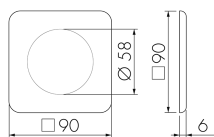

### Illustrations

Dimensions en  
mm

### Caractéristiques techniques

Matériel et type de construction	
Largeur [mm]	90
Hauteur [mm]	90
Matériel	Plastique
Qualité de matériel	Thermodurcissable
Sans halogène	oui
Résistant aux UV	PC résistant aux UV
Couleur	Blanc