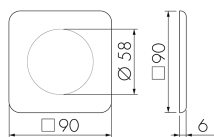

AR STAD/W

Cadre, design STANDARDdue, blanc

No E: 334 070 200

Description du produit

- Pour la combinaison avec les détecteurs muraux B.E.G.

Illustrations

Dimensions en
mm

Caractéristiques techniques

Matériel et type de construction	
Couleur	Blanc
Résistant aux UV	PC résistant aux UV
Déclarations	
Sans halogène	oui

Accessoires

AD STAD/W

Adapter, Design STANDARDdue, weiss

No E: 377 010 100