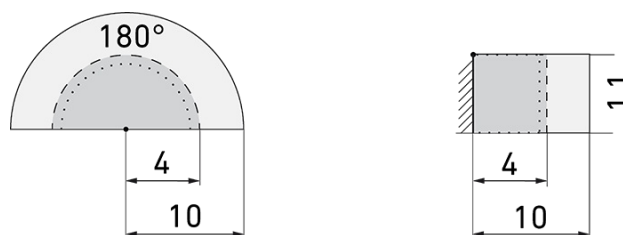

PD2 S 180 AP Master 2C SID/WG

Détecteur de présence 2 canaux, design Sidus,
blanc brillant

No art.: 151232

Prix brut TVA excl.: 199,00 CHF

Description du produit

- Pour montage au mur apparent avec zone à 180° pour la détection fiable des mouvements
- Combinaison avec tous les programmes d'interrupteurs et prises de la Suisse
- Versions en couleur peuvent être commandées en système modulaire (jusqu'à 7 couleurs disponibles)
- Microphone incorporé pour la surveillance des locaux tortueux
- Temps de poursuite, sensibilité à la luminosité et aux bruits à réglage continu, microphone déconnectable
- Préreglages d'usine, prêt à fonctionner
- Mode de fonctionnement semi-automatique (allumage manuel/extinction automatique) pour économies d'énergie très élevées
- Contacts d'entrée séparés pour boutons et slaves
- Pour hauteurs de montage de 1.1 - 2.2 m
- Faible consommation énergétique
- 2 canaux pour la commande de l'éclairage et des systèmes CVC (climat, ventilation, chauffage)
- 1 sortie d'impulsion 230 V supplémentaire (sans bruit et indépendant de la luminosité) pour commandes externes
- Peut être télécommandé et téléprogrammé (Feuille de programmation IR-PD pour la télécommande IR-RC inclus)

Illustrations

Dimensions en mm

Schémas de détection

Dimensions en m

à gauche: vue du dessus, à droite: vue latérale

- Portée pour des activités assises (présence)
- - - Portée avec une approche directe (radial)
- Portée avec une approche latérale (tangential)