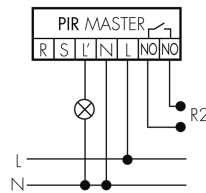

Caractéristiques de fonction [Entrée]

Contact d'entrée pour bouton poussoir	oui
---------------------------------------	-----

Caractéristiques de fonction [Entrée 2]

Contact d'entrée pour slave	oui
Contact d'entrée pour slave (Remote)	oui

Fonctionnement normal avec bouton externe

Fonction à impulsion sur minuterie

Fonctionnement normal

Fonctionnement avec interrupteur rotatif «Manuel - 0 - Automatique»

Fonctionnement Master-Master

Fonctionnement normal avec circuit RC