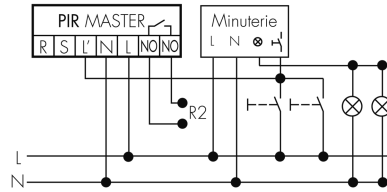

Caractéristiques de fonction [Entrée]

Contact d'entrée pour bouton poussoir	oui
---------------------------------------	-----

Caractéristiques de fonction [Entrée 2]

Contact d'entrée pour slave	oui
Contact d'entrée pour slave (Remote)	oui

Fonctionnement normal avec bouton externe

Fonction à impulsion sur minuterie

Fonctionnement normal

Fonctionnement avec interrupteur rotatif «Manuel - 0 - Automatique»

Fonctionnement Master-Master

Fonctionnement normal avec circuit RC