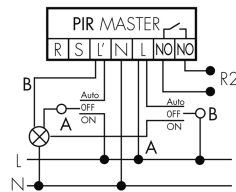

Fonctionnement normal avec bouton externe

Fonction à impulsion sur minuterie

Fonctionnement normal

Fonctionnement avec interrupteur rotatif «Manuel - 0 - Automatique»

Fonctionnement Master-Master

Fonctionnement normal avec circuit RC

Accessoires

**IR-RC**

Télécommande IR
No E: 535 949 005
Prix brut TVA excl.: 30,00 CHF

**IR-PD Mini**

Télécommande IR, petite
No E: 535 949 035
Prix brut TVA excl.: 22,00 CHF

**RC-1**

Circuit RC Mini
No E: 535 999 097
Prix brut TVA excl.: 12,00 CHF

**RC-HU**

Circuit RC pour montage DIN rail
No E: 578 500 019
Prix brut TVA excl.: 18,00 CHF

**PD2 S 180 AP Slave SID/WG**

Détecteur de présence Slave, design Sidus,
blanc brillant
No art.: 151233
Prix brut TVA excl.: 160,00 CHF