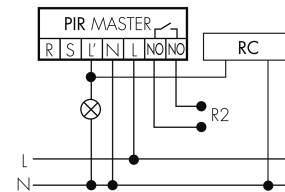

Fonctionnement normal avec bouton externe

Fonction à impulsion sur minuterie

Fonctionnement normal

Fonctionnement avec interrupteur rotatif «Manuel - 0 - Automatique»

Fonctionnement Master-Master

Fonctionnement normal avec circuit RC

Accessoires

**IR-RC**

Télécommande IR
No E: 535 949 005
Prix brut TVA excl.: 30,00 CHF

**IR-PD Mini**

Télécommande IR, petite
No E: 535 949 035
Prix brut TVA excl.: 22,00 CHF

**RC-1**

Circuit RC Mini
No E: 535 999 097
Prix brut TVA excl.: 12,00 CHF

**RC-HU**

Circuit RC pour montage DIN rail
No E: 578 500 019
Prix brut TVA excl.: 18,00 CHF

**PD2 S 180 AP Slave SID/WG**

Détecteur de présence Slave, design Sidus,
blanc brillant
No art.: 151233
Prix brut TVA excl.: 160,00 CHF