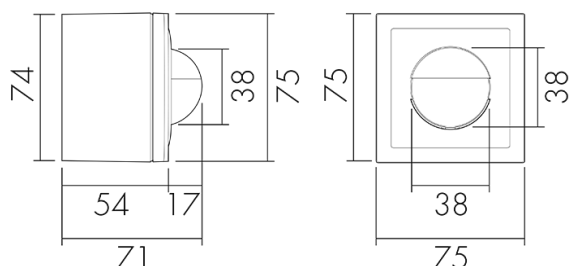

PD2 S 180 AP Master 2C SID/WG

Détecteur de présence 2 canaux, design Sidus,
blanc brillant

No art.: 151232

Prix brut TVA excl.: 199,00 CHF

Description du produit

- Pour montage au mur apparent avec zone à 180° pour la détection fiable des mouvements
- Combinaison avec tous les programmes d'interrupteurs et prises de la Suisse
- Versions en couleur peuvent être commandées en système modulaire (jusqu'à 7 couleurs disponibles)
- Microphone incorporé pour la surveillance des locaux tortueux
- Temps de poursuite, sensibilité à la luminosité et aux bruits à réglage continu, microphone déconnectable
- Préreglages d'usine, prêt à fonctionner
- Mode de fonctionnement semi-automatique (allumage manuel/extinction automatique) pour économies d'énergie très élevées
- Contacts d'entrée séparés pour boutons et slaves
- Pour hauteurs de montage de 1.1 - 2.2 m
- Faible consommation énergétique
- 2 canaux pour la commande de l'éclairage et des systèmes CVC (climat, ventilation, chauffage)
- 1 sortie d'impulsion 230 V supplémentaire (sans bruit et indépendant de la luminosité) pour commandes externes
- Peut être télécommandé et téléprogrammé (Feuille de programmation IR-PD pour la télécommande IR-RC inclus)

Illustrations

Dimensions en mm

Schémas de détection

Dimensions en m

à gauche: vue du dessus, à droite: vue latérale

- Portée pour des activités assises (présence)
- - - Portée avec une approche directe (radial)
- Portée avec une approche latérale (tangential)