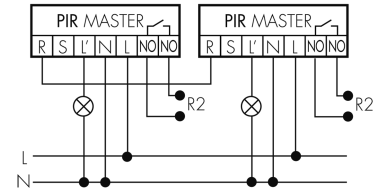

Fonctionnement normal avec bouton externe

Fonction à impulsion sur minuterie

Fonctionnement normal

Fonctionnement avec interrupteur rotatif «Manuel - 0 - Automatique»

Fonctionnement Master-Master

Fonctionnement normal avec circuit RC

Accessoires

**IR-RC**

Télécommande IR
No E: 535 949 005
Prix brut TVA excl.: 30,00 CHF

**IR-PD Mini**

Télécommande IR, petite
No E: 535 949 035
Prix brut TVA excl.: 22,00 CHF

**RC-1**

Circuit RC Mini
No E: 535 999 097
Prix brut TVA excl.: 12,00 CHF

**RC-HU**

Circuit RC pour montage DIN rail
No E: 578 500 019
Prix brut TVA excl.: 18,00 CHF

**PD2 S 180 AP Slave SID/WG**

Détecteur de présence Slave, design Sidus,
blanc brillant
No art.: 151233
Prix brut TVA excl.: 160,00 CHF