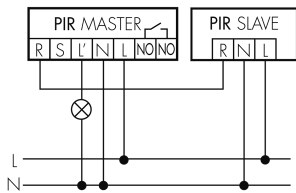

Caractéristiques de fonction [Entrée]

Contact d'entrée pour bouton poussoir	oui
---------------------------------------	-----

Caractéristiques de fonction [Entrée 2]

Contact d'entrée pour slave	oui
Contact d'entrée pour slave (Remote)	oui

Fonctionnement normal avec bouton externe

Fonction à impulsion sur minuterie

Fonctionnement normal

Fonctionnement avec interrupteur rotatif «Manuel - 0 - Automatique»

Fonctionnement Master-Master

Fonctionnement normal avec circuit RC