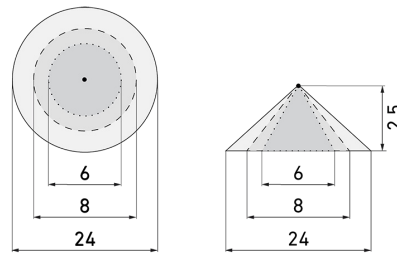

PD4 S 360 DE/S

Détecteur de mouvement 10A, noir

No E: 535 948 061

Prix brut TVA excl.: 172,00 CHF

Description du produit

- Pour le montage dans les faux-plafonds avec zone à 360° pour la détection fiable des mouvements, Grande portée
- Montage rapide grâce à la fixation de ressort
- Versions en couleur peuvent être commandées en système modulaire (jusqu'à 7 couleurs disponibles)
- Réglage électronique de la sensibilité et de la portée
- Fonction à impulsion en standard, durée de pause réglable
- Faible consommation énergétique
- 1 Canal pour la commande de la lumière
- Relais de commutation haute performance pour tous les types de charges courants (ballasts électroniques, appareillages LED incl.)
- Peut être télécommandé et téléprogrammé (Surface IR-PD 1C pour la télécommande IR-RC inclus)
- Lumière allumée/éteinte pendant 12 h par télécommande
- Avec caches clipsables

Illustrations

Dimensions en mm

Schémas de détection

Dimensions en m

à gauche: vue du dessus, à droite:
vue latérale

- Portée pour des activités assises (présence)
- - - Portée avec une approche directe (radial)
- Portée avec une approche latérale (tangential)

Caractéristiques techniques

Caractéristiques de montage	
Catégorie de montage	Intégré (EB)
Adapté à un montage au plafond	oui
Hauteur de montage recommandée [m]	2.5
Hauteur de montage max. [m]	10
Type de raccordement	Borne enfichable
Matériel et type de construction	
Hauteur [mm]	92
Diamètre [mm]	106
Trou de forage [mm]	73
Profondeur d'encastrement [mm]	45
Matériel	Plastique
Qualité de matériel	Polycarbonate
Indice de protection [IP]	23
Température de service [°C]	-25 °C - +55 °C
Résistance aux chocs [IK]	IK04
Classe de protection	II
Marque de test	CE
Sans halogène	oui