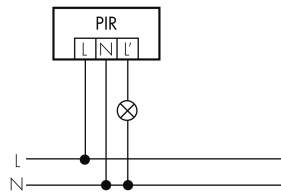

Fonctionnement normal