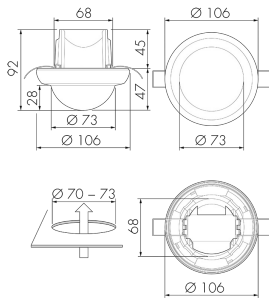

PD4 S 360 DE/S

Détecteur de mouvement 10A, noir

No E: 535 948 061

Prix brut TVA excl.: 172,00 CHF

Description du produit

- Pour le montage dans les faux-plafonds avec zone à 360° pour la détection fiable des mouvements, Grande portée
- Montage rapide grâce à la fixation de ressort
- Versions en couleur peuvent être commandées en système modulaire (jusqu'à 7 couleurs disponibles)
- Réglage électronique de la sensibilité et de la portée
- Fonction à impulsion en standard, durée de pause réglable
- Faible consommation énergétique
- 1 Canal pour la commande de la lumière
- Relais de commutation haute performance pour tous les types de charges courants (ballasts électroniques, appareillages LED incl.)
- Peut être télécommandé et téléprogrammé (Surface IR-PD 1C pour la télécommande IR-RC inclus)
- Lumière allumée/éteinte pendant 12 h par télécommande
- Avec caches clipsables

Illustrations

Dimensions en mm

Schémas de détection

Dimensions en m

à gauche: vue du dessus, à droite:
vue latérale

- Portée pour des activités assises (présence)
- - - Portée avec une approche directe (radial)
- Portée avec une approche latérale (tangential)

Caractéristiques techniques

Caractéristiques de montage	
Catégorie de montage	Intégré (EB)
Adapté à un montage au plafond	oui
Hauteur de montage recommandée [m]	2.5
Hauteur de montage max. [m]	10
Type de raccordement	Borne enfichable
Matériel et type de construction	
Hauteur [mm]	92
Diamètre [mm]	106
Trou de forage [mm]	73
Profondeur d'encastrement [mm]	45
Matériel	Plastique
Qualité de matériel	Polycarbonate
Indice de protection [IP]	23
Température de service [°C]	-25 °C - +55 °C
Résistance aux chocs [IK]	IK04
Classe de protection	II
Marque de test	CE
Sans halogène	oui