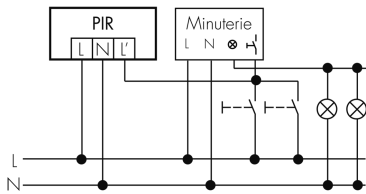

Schemi

Fonction à impulsion sur minuterie