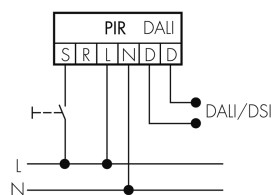

Fonctionnement normal avec bouton externe