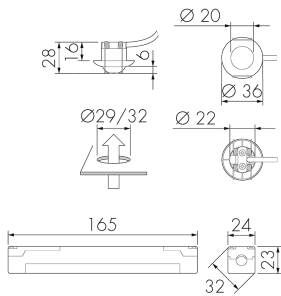

## Illustrations

Dimensions en mm

## Schémas de détection

Dimensions en m

à gauche: vue du dessus, à droite:  
vue latérale

- ..... Portée pour des activités assises (présence)
- - - Portée avec une approche directe (radial)
- Portée avec une approche latérale (tangential)