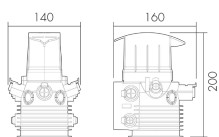

EBG LUMINA TU-90

Boîtier d'encastrement pour béton LUMINA
avec tunnel de 90 mm
No E: 920 992 009

Description du produit

- Pour le montage des détecteurs PD9 dans les plafonds en béton

Illustrations

Dimensions en
mm