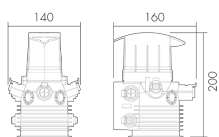

EBG LUMINA TU-90

Boîtier d'encastrement pour béton LUMINA
avec tunnel de 90 mm
No E: 920 992 009

Description du produit

- Pour le montage des détecteurs PD9 dans les plafonds en béton

Illustrations

Dimensions en
mm

Caractéristiques techniques

Matériel et type de construction	
Largeur [mm]	160
Hauteur [mm]	200
Profondeur [mm]	140
Matériel	Plastique
Qualité de matériel	Polyéthylène
Sans halogène	oui