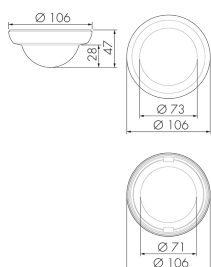

Illustrations

Dimensions en
mm

Caractéristiques techniques

Matériel et type de construction	
Hauteur [mm]	47
Diamètre [mm]	106
Matériel	Plastique
Qualité de matériel	Polycarbonate
Sans halogène	oui
Résistant aux UV	PC résistant aux UV
Couleur	Blanc