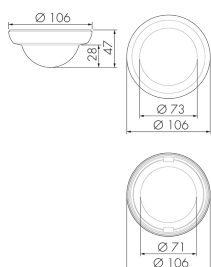

## CS1 S MAX/W

Couvercle de couleur pour détecteurs 360°

KNX, blanc

No E: 535 999 308

Prix brut TVA excl.: 5,00 CHF

### Description du produit

- Ensembles de pièces d'aspect de couleur pour détecteur de présence PD2-MAX «gamme-S»

### Illustrations

Dimensions en  
mm

### Caractéristiques techniques

Matériel et type de construction	
Hauteur [mm]	47
Diamètre [mm]	106
Matériel	Plastique
Qualité de matériel	Polycarbonate
Sans halogène	oui
Résistant aux UV	PC résistant aux UV
Couleur	Blanc