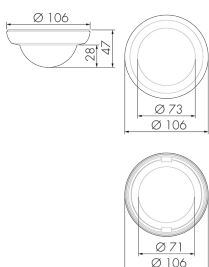

CS1 S MAX/B

Couvercle de couleur pour détecteurs 360°

KNX, marron

No E: 535 999 398

Prix brut TVA excl.: 5,00 CHF

Description du produit

- Ensembles de pièces d'aspect de couleur pour détecteur de présence PD2-MAX-KNX «gamme-S»

Illustrations

Dimensions en
mm

Caractéristiques techniques

Matériel et type de construction	
Code couleur	NCS S 7010Y30R
Couleur	Brun
Résistant aux UV	PC résistant aux UV
Déclarations	
Sans halogène	oui