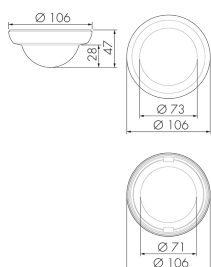

CS1 S MAX/BE

Couvercle de couleur pour détecteurs 360°

KNX, beige

No E: 535 999 388

plus disponible

Description du produit

- Ensembles de pièces d'aspect de couleur pour détecteur de présence PD2-MAX «gamme-S»

Illustrations

Dimensions en
mm

Caractéristiques techniques

Matériel et type de construction	
Hauteur [mm]	47
Diamètre [mm]	106
Matériel	Plastique
Qualité de matériel	Polycarbonate
Sans halogène	oui
Résistant aux UV	PC résistant aux UV
Couleur	Beige