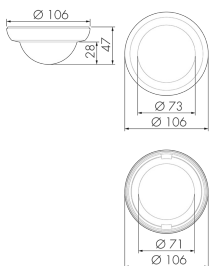

CS1 S MAX/BE

Couvercle de couleur pour détecteurs 360°

KNX, beige

No E: 535 999 388

Prix brut TVA excl.: 5,00 CHF

Description du produit

- Ensembles de pièces d'aspect de couleur pour détecteur de présence PD2-MAX-KNX «gamme-S»

Illustrations

Dimensions en
mm

Caractéristiques techniques

Matériel et type de construction	
Code couleur	NCS S3010Y10R
Couleur	Beige
Résistant aux UV	PC résistant aux UV
Déclarations	
Sans halogène	oui