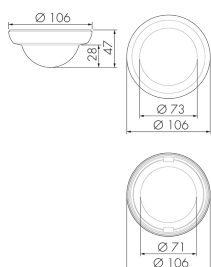

CS1 S MAX/DG

Couvercle de couleur pour détecteurs 360°

KNX, gris foncé

No E: 535 999 348

plus disponible

Description du produit

- Ensembles de pièces d'aspect de couleur pour détecteur de présence PD2-MAX «gamme-S»

Illustrations

Dimensions en
mm

Caractéristiques techniques

Matériel et type de construction	
Hauteur [mm]	47
Diamètre [mm]	106
Matériel	Plastique
Qualité de matériel	Polycarbonate
Sans halogène	oui
Résistant aux UV	PC résistant aux UV
Couleur	Gris foncé