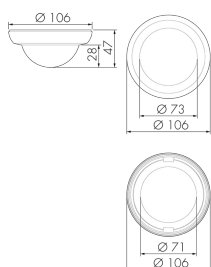

CS1 S MAX/HG

Couvercle de couleur pour détecteurs 360°

KNX, gris clair

No E: 535 999 338

Prix brut TVA excl.: 5,00 CHF

Description du produit

- Ensembles de pièces d'aspect de couleur pour détecteur de présence PD2-MAX-KNX «gamme-S»

Illustrations

Dimensions en
mm

Caractéristiques techniques

Matériel et type de construction	
Code couleur	NCS S2500N matt
Couleur	Gris clair
Résistant aux UV	PC résistant aux UV
Déclarations	
Sans halogène	oui