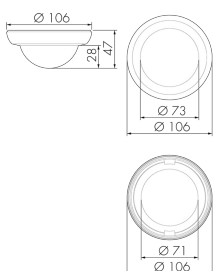

CS1 S MAX/SI

Couvercle de couleur pour détecteurs 360°

KNX, argent

No E: 535 999 378

Prix brut TVA excl.: 5,00 CHF

Description du produit

- Ensembles de pièces d'aspect de couleur pour détecteur de présence PD2-MAX-KNX «gamme-S»

Illustrations

Dimensions en
mm

Caractéristiques techniques

Matériel et type de construction

Code couleur	RAL 9006 matt
Couleur	Argent
Résistant aux UV	PC résistant aux UV

Déclarations

Sans halogène	oui
---------------	-----