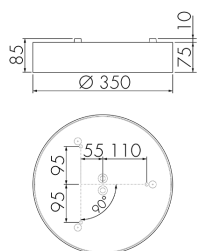

Dimensions en mm

Caractéristiques techniques

Technologie d'éclairage	
Température de couleur [K]	3000
Indice de rendu des couleurs (CRI)	> 85
Source lumineuse	LED
Rayonnement directe-indirecte	91 % / 9 %
Rendement [lm/W]	128
Emission de lumière	Dirècte
Flux lumineux (après le diffuseur) [lm]	2450
Caractéristiques de montage	
Catégorie de montage	Montage apparent au plafond

Adapté à un montage au plafond	oui
Adapté à un montage mural	oui
Type de raccordement	Borne enfichable
Matériel et type de construction	
Hauteur/profondeur [mm]	85
Indice de protection [IP]	30
Classe de protection	I
Marque de test	CE
Protection de la surface du boîtier	Galvanisé
Résistant aux UV	oui
Couleur	Blanc
Caractéristiques électronique	
Tension d'alimentation	230 V
Type de tension	AC
Fréquence secteur [Hz]	50 - 60
Puissance du système [W]	20
Caractéristiques de fonction	
Commande	Sans
Déclarations	
Indice d'efficacité énergétique luminaire/système	E
Indice d'efficacité énergétique source lumineuse	C
Durée de vie L70/B10 à 25 °C [h]	50000
Éclairage de secours	
Adapté à l'éclairage de secours	oui
Flux lumineux de l'éclairage de secours (après le diffuseur) [lm]	200
Éclairage de secours	avec 230 V
Étendue de la livraison	
Avec appareillage	LED, oui
Source lumineuse	oui