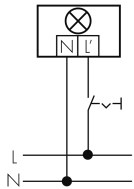

Schemi

Fonctionnement normal avec slave externe