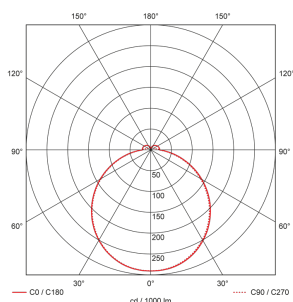

Aries-R35-3

Luminaire LED

No E: 941 404 009

Description du produit

- Produit de haute qualité, Swiss-Made
- Luminaire LED au plafond et au mur, rond
- Design intemporel en verre acrylique blanc mat

Illustrations

Dimensions en mm

Caractéristiques techniques

Technologie d'éclairage	
Température de couleur [K]	3000
Indice de rendu des couleurs (CRI)	> 85
Source lumineuse	LED
Rayonnement directe-indirecte	91 % / 9 %
Rendement [lm/W]	128
Emission de lumière	Dirècte
Flux lumineux (après le diffuseur) [lm]	2450
Caractéristiques de montage	
Catégorie de montage	Montage apparent au plafond