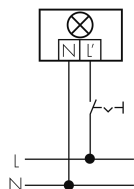

Étendue de la livraison

Avec appareillage	LED, oui
Source lumineuse	oui

Schemi

Fonctionnement normal avec slave externe

Accessoires

EBG-Aries-R35

Boîtier d'encastement

No E: 941 490 009