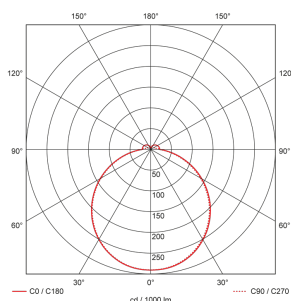

Illustrations

Dimensions en mm

Caractéristiques techniques

Technologie d'éclairage	
Température de couleur [K]	3000
Indice de rendu des couleurs (CRI)	> 85
Source lumineuse	LED
Rayonnement directe-indirecte	91 % / 9 %
Rendement [lm/W]	123
Emission de lumière	Dirècte
Flux lumineux (après le diffuseur) [lm]	2450