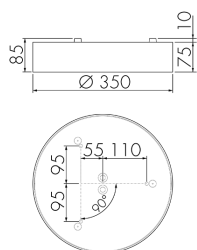

Illustrations

Dimensions en mm

Caractéristiques techniques

Technologie d'éclairage	
Température de couleur [K]	3000
Indice de rendu des couleurs (CRI)	> 85
Source lumineuse	LED
Rayonnement directe-indirecte	91 % / 9 %
Rendement [lm/W]	123
Emission de lumière	Dirècte
Flux lumineux (après le diffuseur) [lm]	2450

Hauteur/profondeur [mm]	85
Indice de protection [IP]	30
Température de service [°C]	0 °C - +35 °C
Classe de protection	I
Marque de test	CE
Protection de la surface du boîtier	Galvanisé
Résistant aux UV	oui
Couleur	Blanc