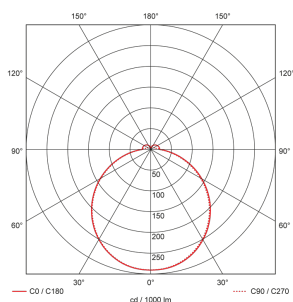

Aries-R35-4

Luminaire LED

No E: 941 404 409

Description du produit

- Technologie LED longue durée à économie d'énergie
- Produit de haute qualité, Swiss-Made
- Luminaire LED au plafond et au mur, rond
- Design intemporel en verre acrylique blanc mat

Illustrations

Dimensions en mm

Caractéristiques techniques

Caractéristiques de montage

Catégorie de montage

Montage apparent au plafond

Matériel et type de construction

Couleur

Source lumineuse

LED

Rayonnement directe-indirecte	91 % / 9 %
Rendement [lm/W]	132
Emission de lumière	Dirècte
Flux lumineux (après le diffuseur) [lm]	2450

Caractéristiques électronique

Type de raccordement	Borne enfichable
Fréquence secteur [Hz]	50 - 60
Type de tension	AC
Tension d'alimentation	230 V
Puissance du système [W]	20