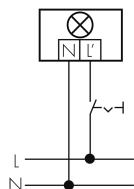

Schemi

Fonctionnement normal avec slave externe

Accessoires

EBG-Aries-R35

Boîtier d'encastement

No E: 941 490 009