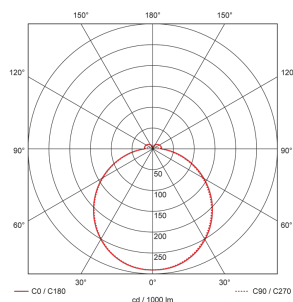

Illustrations

Dimensions en mm

Caractéristiques techniques

Technologie d'éclairage	
Température de couleur [K]	4000
Indice de rendu des couleurs (CRI)	> 85
Source lumineuse	LED
Rayonnement directe-indirecte	91 % / 9 %
Rendement [lm/W]	128
Emission de lumière	Dirècte
Flux lumineux (après le diffuseur) [lm]	2450
Caractéristiques de montage	
Catégorie de montage	Montage apparent au plafond
Adapté à un montage au plafond	oui
Adapté à un montage mural	oui
Type de raccordement	Borne enfichable
Matériel et type de construction	
Hauteur/profondité [mm]	85
Indice de protection [IP]	30
Classe de protection	I
Marque de test	CE
Protection de la surface du boîtier	Galvanisé
Résistant aux UV	oui
Couleur	Blanc
Caractéristiques électronique	
Tension d'alimentation	230 V
Type de tension	AC
Fréquence secteur [Hz]	50 - 60
Longueur maximale du câble de données «D» [km]	1
Puissance du système [W]	21
Caractéristiques de fonction	
Programme d'origine	oui
Télécommandable (IR)	Avec Dongle IR-Bluetooth (IR-Connect), avec App Swisslux (iOS, Android)
Commande	TRIVALITE
Adapté pour une transmission sans fil	oui
Physische Ausgänge	
Réglage de lumière constante	oui