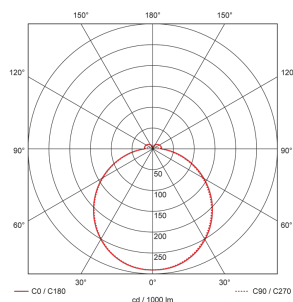

Illustrations

Dimensions en mm

Caractéristiques techniques

Technologie d'éclairage	
Température de couleur [K]	4000
Indice de rendu des couleurs (CRI)	> 85
Source lumineuse	LED
Rayonnement directe-indirecte	91 % / 9 %
Rendement [lm/W]	128
Emission de lumière	Dirècte
Flux lumineux (après le diffuseur) [lm]	2450
Caractéristiques de montage	
Catégorie de montage	Montage apparent au plafond
Adapté à un montage au plafond	oui
Adapté à un montage mural	oui
Type de raccordement	Borne enfichable
Matériel et type de construction	
Hauteur/profondité [mm]	85
Indice de protection [IP]	30
Classe de protection	I
Marque de test	CE
Protection de la surface du boîtier	Galvanisé
Résistant aux UV	oui
Couleur	Blanc
Caractéristiques électronique	
Tension d'alimentation	230 V
Type de tension	AC
Fréquence secteur [Hz]	50 - 60
Longueur maximale du câble de données «D» [km]	1
Puissance du système [W]	21
Caractéristiques de fonction	
Programme d'origine	oui
Télécommandable (IR)	Avec Dongle IR-Bluetooth (IR-Connect), avec App Swissslux (iOS, Android)
Commande	TRIVALITE
Adapté pour une transmission sans fil	oui
Physische Ausgänge	