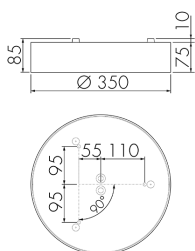

Illustrations

Dimensions en mm

Caractéristiques techniques

Technologie d'éclairage	
Température de couleur [K]	4000
Indice de rendu des couleurs (CRI)	> 85
Source lumineuse	LED
Rayonnement directe-indirecte	91 % / 9 %
Rendement [lm/W]	128
Emission de lumière	Dirècte
Flux lumineux (après le diffuseur) [lm]	2450
Caractéristiques de montage	
Catégorie de montage	Montage apparent au plafond
Adapté à un montage au plafond	oui
Adapté à un montage mural	oui
Type de raccordement	Borne enfichable
Matériel et type de construction	
Hauteur/profondité [mm]	85
Indice de protection [IP]	30
Classe de protection	I
Marque de test	CE
Protection de la surface du boîtier	Galvanisé
Résistant aux UV	oui
Couleur	Blanc
Caractéristiques électronique	
Tension d'alimentation	230 V
Type de tension	AC
Fréquence secteur [Hz]	50 - 60
Longueur maximale du câble de données «D» [km]	1
Puissance du système [W]	21
Caractéristiques de fonction	
Programme d'origine	oui
Télécommandable (IR)	Avec Dongle IR-Bluetooth (IR-Connect), avec App Swisslux (iOS, Android)
Commande	TRIVALITE
Adapté pour une transmission sans fil	oui
Physische Ausgänge	
Réglage de lumière constante	oui