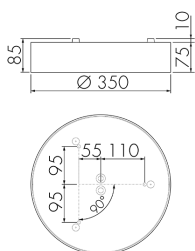

Illustrations

Dimensions en mm

Caractéristiques techniques

Technologie d'éclairage	
Température de couleur [K]	4000
Indice de rendu des couleurs (CRI)	> 85
Source lumineuse	LED
Rayonnement directe-indirecte	91 % / 9 %
Rendement [lm/W]	128
Emission de lumière	Dirècte
Flux lumineux (après le diffuseur) [lm]	2450
Caractéristiques de montage	
Catégorie de montage	Montage apparent au plafond
Adapté à un montage au plafond	oui
Adapté à un montage mural	oui
Type de raccordement	Borne enfichable
Matériel et type de construction	
Hauteur/profondité [mm]	85
Indice de protection [IP]	30
Classe de protection	I
Marque de test	CE
Protection de la surface du boîtier	Galvanisé
Résistant aux UV	oui
Couleur	Blanc
Caractéristiques électronique	
Tension d'alimentation	230 V
Type de tension	AC
Fréquence secteur [Hz]	50 - 60
Longueur maximale du câble de données «D» [km]	1
Puissance du système [W]	21
Caractéristiques de fonction	
Programme d'origine	oui
Télécommandable (IR)	Avec Dongle IR-Bluetooth (IR-Connect), avec App Swissslux (iOS, Android)
Commande	TRIVALITE
Adapté pour une transmission sans fil	oui
Physische Ausgänge	