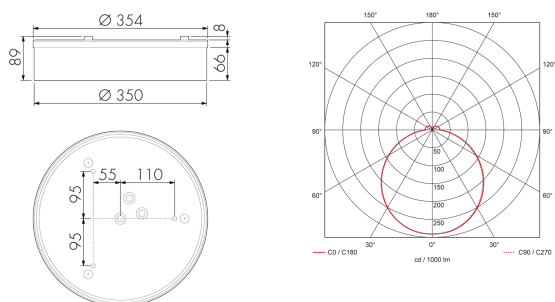

Illustrations

Dimensions en mm

Caractéristiques techniques

Technologie d'éclairage

Température de couleur [K]	3000
Indice de rendu des couleurs (CRI)	> 85
Source lumineuse	LED
Rayonnement directe-indirecte	91 % / 9 %
Rendement [lm/W]	123
Emission de lumière	Dirècte
Flux lumineux (après le diffuseur) [lm]	2450

Hauteur/profondeur [mm]	85
Indice de protection [IP]	43
Classe de protection	I
Marque de test	CE
Protection de la surface du boîtier	Galvanisé
Résistant aux UV	oui
Couleur	Blanc

Caractéristiques électronique